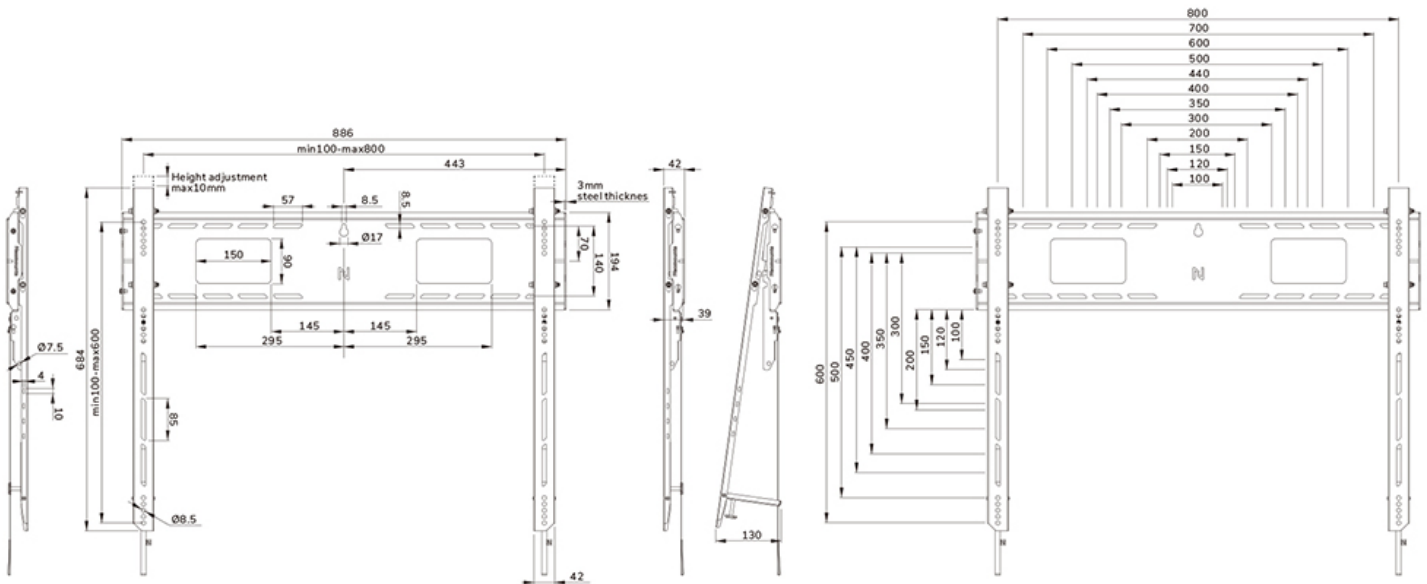

WL30-750BL18

NEOMOUNTS

Neomounts

Measuring unit: mm