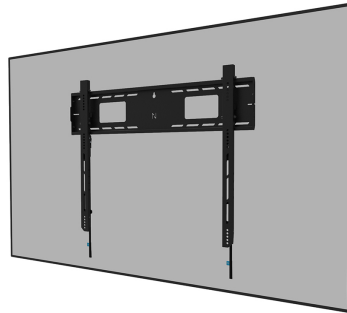

WL30-750BL18

NEOMOUNTS

TECHNISCHE DATEN

ALLGEMEIN

Min. Bildschirmgröße*	43 inch
Max. Bildschirmgröße*	98 inch
Max. Gewicht	125 kg (pro Bildschirm)
Bildschirme	1
VESA-Minimum	100x100 mm
VESA-Maximum	800x600 mm
Abstand zur Wand	4,2 cm

FUNKTIONALITÄT

Typ	Fixiert
Höhenverstellung	1 cm
Abschließbar	Abschließbar - Vorhängeschloss nicht enthalten
Höhe	68,4 cm
Breite	88,6 cm
Tiefe	4,2 cm
Anpassungstyp	Manuell

INFORMATIONEN

Farbe	Schwarz
Hauptmaterial	Stahl
Garantie	5 Jahre
EAN code	8717371443306

*Bitte beachten: Die angegebenen Zollgrößen sind nur ein Anhaltspunkt, kombiniert mit dem Gewicht und den VESA-Größen. Das maximale Gewicht und die VESA-Größe sind absolute Beschränkungen für die Produkte und sollten nicht überschritten werden.

Neomounts

Neomounts

Neomounts WL30-750BL18 feste Wandhalterung für 43-98" Bildschirme - Schwarz

Die Neomounts WL30-750BL18 LEVEL ist die ultimative Lösung, um ein interaktives oder schweres Display bis zu 98" mit einer maximalen Tragkraft von 125 kg zuverlässig zu befestigen. Diese Schwerlast-Wandhalterung verfügt über eine hochprofilierte Wandplatte, ist für optimale Stabilität und Präzision ausgelegt und garantiert eine sichere Befestigung des Displays auch auf unebenen Wandflächen. Die Wandhalterung wurde speziell für die solideste und stabilste Touchscreen-Erfahrung entwickelt. Die Halterungen des WL30-750BL18 verfügen über tiefenverstellbare Wandstützpunkte an den unteren Halterungen für eine bessere Gewichtsverteilung und maximale Stabilität. Die Wandhalterung verfügt über individuell einstellbare Halterungen (10 mm), um die Höhe des Displays sicher einzustellen oder zu nivellieren.

Die LEVEL-750 Wandhalterung hat eine Profiltiefe von 4,2 cm und ist für Displays nach dem VESA-Lochbild 100x100 bis 800x600 mm geeignet. Die schnell zu installierende Wandplatte ermöglicht die Montage mehrerer Bildschirme, während eine intelligente Kickstand-Serviceposition einen einfachen Zugang zu Kabeln und Anschlüssen ermöglicht. Darüber hinaus verfügt die Wandplatte über spezielle Aussparungen für Steckdosen und die Befestigung von Hardware und Kabeln. Die Wandplatte ist mit mehreren perforierten Löchern für die einfache Befestigung von Kabelbindern ausgestattet und bietet Platz für die Aufbewahrung von Kabeln, so dass ein sauberer und ordentlicher Abschluss gewährleistet ist.

Der WL30-750BL18 verfügt über ein sicheres und praktisches Zug- und Lösesystem, mit dem Sie den Bildschirm schnell und sicher anbringen und abnehmen können. Die Halterungen können mit einem Vorhängeschloss (nicht im Lieferumfang enthalten) verriegelt werden, um den Bildschirm zusätzlich zu schützen.

Für eine einfache und effektive Aufbewahrung kann ein optional erhältliches AV-Rack an der linken oder rechten Seite der Halterung angebracht werden.