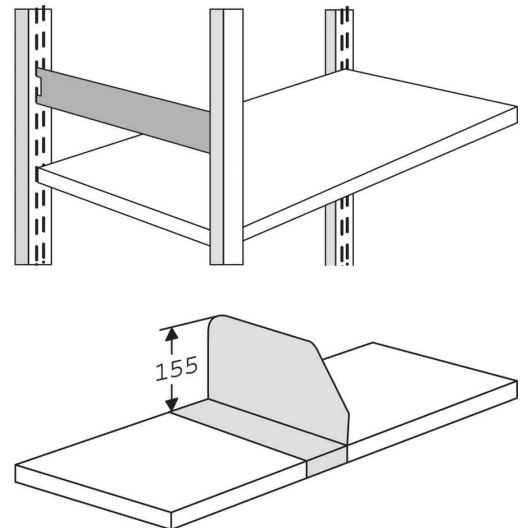

Büro-Regal "Progress 500" ohne Rückwand, (H)2.250 mm

- 6 Ordnerhöhen
- aus Möbelstahl
- schraubloses Stecksystem - minutenschnell aufgebaut
- Fachböden: (H)30 mm - im Raster von 59 mm höhenverstellbar
- bodenbündig mit serienmäßigen Sockelblenden
- Regalpfosten aus Kastenprofilen mit glatten Fronten
- ohne Diagonalkreuz, somit beidseitig bestückbar
- Tragkraft pro Boden bei (T)300 mm: 60 kg / Tragkraft pro Boden bei (T)600 mm: 80 kg
- Tragkraft pro Regalfeld: 500 kg
- Lieferung erfolgt ohne Bestückung

Zubehör: **Fachteiler**: verschiebbar • als Ordnerstütze verwendbar

Zubehör: **Flügeltüren-Anbausatz**: abschließbar

Die Lieferung erfolgt zerlegt - Montageservice auf Anfrage!

Anwendungsbeispiele:

- Ablage von DIN A4 Ordnern, Bücher & Kataloge

Symbolbild: zeigt das Produkt in Anwendung

1) Grund-Regal / 2) Anbau-Regal

Zubehör: Flügeltüren-Anbausatz, Zwischenwand & Seiten-Blende

Zubehör: Seitensteg und Fachteiler

Produkt	Ausführung	Maße	Material	Farbe	Hersteller- Nummer	Bestell- Nummer
1) Grund-Regal Progress 500	7 Fachböden	(B)750 x (T)300 x (H)2.250 mm	Stahl	lichtgrau	50950111	71400426
		(B)750 x (T)600 x (H)2.250 mm	Stahl	lichtgrau	50951011	71400427
	7 Fachböden	(B)960 x (T)300 x (H)2.250 mm	Stahl	lichtgrau	50940111	71400424
		(B)960 x (T)600 x (H)2.250 mm	Stahl	lichtgrau	50941011	71400425
2) Anbau-Regal Progress 500	7 Fachböden	(B)750 x (T)300 x (H)2.250 mm	Stahl	lichtgrau	50955111	71400430
		(B)750 x (T)600 x (H)2.250 mm	Stahl	lichtgrau	50956011	71400431
	7 Fachböden	(B)960 x (T)300 x (H)2.250 mm	Stahl	lichtgrau	50945111	71400428
		(B)960 x (T)600 x (H)2.250 mm	Stahl	lichtgrau	50946011	71400429
Zubehör: Fachteiler		(T)300 x (H)155 mm	Stahl	lichtgrau	50871911	71400473
		(T)400 x (H)155 mm	Stahl	lichtgrau	50844611	71400474
		(T)600 x (H)155 mm	Stahl	lichtgrau	50847211	71400475
Zubehör: Flügeltüren-Anbausatz		(B)750 x (H)1.900 mm	Stahl	lichtgrau	50843511	71400479
		(B)960 x (H)1.900 mm	Stahl	lichtgrau	50841411	71400480