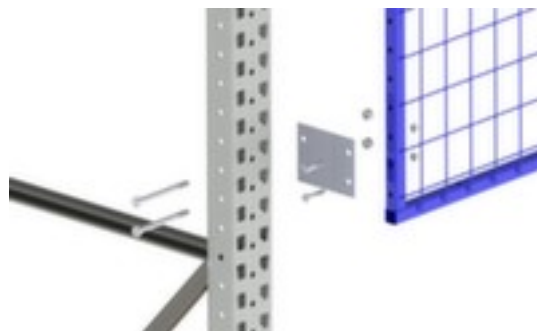

META **bevestigingsset voor** **gaasachterwand voor** **palletstelling** MULTIPAL Heavy

van staal met
corrosiebeschermende zinklaag

Artikelnummer: 227967

META Bevestigingsset voor de achterwand van het rooster **MULTIPAL Heavy** **voor palletstelling**

META bevestigingsset voor gaasachterwand voor palletstelling MULTIPAL Heavy

- vrije afstand 175 mm
- van staal met corrosiebeschermende zinklaag

Technische details

meubeltype	stelling	vrije afstand	175 mm
stellingtype	palletstelling	materiaal	staal
stellingaccessoires	bevestiging	oppervlak	verzinkt
bevestigingstype	bevestigingsset voor gaasachterwand	gewicht	1,94 kg