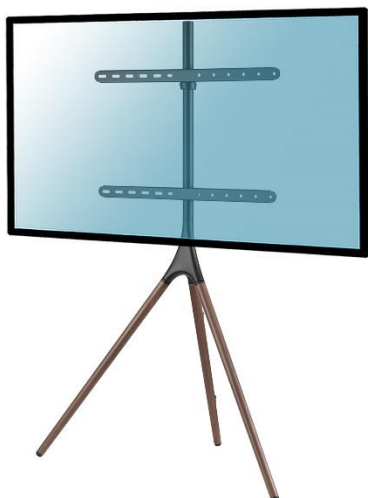

SUPPORTS TV SUR PIED

Support **chevalet**

kimex

030-4044 Support chevalet design scandinave pour TV 50''- 65'' blanc/hêtre

030-4164 Support chevalet design scandinave pour TV 45''- 65'' noir/noyer

030-4165 Support chevalet design scandinave pour TV 49''- 70'' noir/noyer

CARACTÉRISTIQUES TECHNIQUES

Référence	030-4044	030-4164	030-4165
Taille écran	50''-65''	45''-65''	49''-70''
Compatibilité VESA (mm)	200x200 min, 400x400 max	200x200 min, 600x400 max	200x200 min, 600x400 max
Poids maxi écran	35 kg	32 kg	40 kg
Hauteur centre écran	110 cm max	110 cm max	105 cm max
Rotation (gauche-droite)	+/-70°	+/-180°	Non
Couleur	□ ■	■ ■	■ ■
Matériau de fabrication	Acier, Aluminium, Bois	Acier, Aluminium, Bois	Acier, Aluminium, Bois
Poids du produit seul (kg)	6	5,8	8,5
Poids avec emballage (kg)	6,8	6,2	9,7
Dimensions du produit (cm)	75,8 x 50,5 x 134,7	138,5 x 88 x 42	138 x 80 x 50
Dimensions de l'emballage (cm)	77,5 x 34,5 x 14,2	98,5 x 20,7 x 14,7	84 x 30 x 19,8