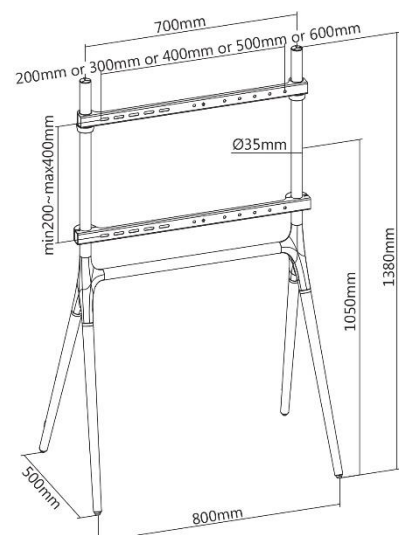

SUPPORTS TV SUR PIED

Support **chevalet**

kimex

030-4044 Support chevalet design scandinave pour TV 50''- 65'' blanc/hêtre

030-4164 Support chevalet design scandinave pour TV 45''- 65'' noir/noyer

030-4165 Support chevalet design scandinave pour TV 49''- 70'' noir/noyer

CARACTÉRISTIQUES TECHNIQUES

Référence	030-4044	030-4164	030-4165
Taille écran	50''-65''	45''-65''	49''-70''
Compatibilité VESA (mm)	200x200 min, 400x400 max	200x200 min, 600x400 max	200x200 min, 600x400 max
Poids maxi écran	35 kg	32 kg	40 kg
Hauteur centre écran	110 cm max	110 cm max	105 cm max
Rotation (gauche-droite)	+/-70°	+/-180°	Non
Couleur	□ ■	■ ■	■ ■
Matériau de fabrication	Acier, Aluminium, Bois	Acier, Aluminium, Bois	Acier, Aluminium, Bois
Poids du produit seul (kg)	6	5,8	8,5
Poids avec emballage (kg)	6,8	6,2	9,7
Dimensions du produit (cm)	75,8 x 50,5 x 134,7	138,5 x 88 x 42	138 x 80 x 50
Dimensions de l'emballage (cm)	77,5 x 34,5 x 14,2	98,5 x 20,7 x 14,7	84 x 30 x 19,8