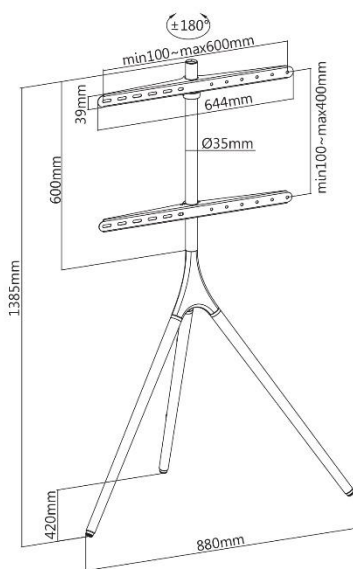

SUPPORTS TV SUR PIED

Support **chevalet**

kimex

030-4044 Support chevalet design scandinave pour TV 50''- 65'' blanc/hêtre

030-4164 Support chevalet design scandinave pour TV 45''- 65'' noir/noyer

030-4165 Support chevalet design scandinave pour TV 49''- 70'' noir/noyer

CARACTÉRISTIQUES TECHNIQUES

Référence	030-4044	030-4164	030-4165
Taille écran	50''-65''	45''-65''	49''-70''
Compatibilité VESA (mm)	200x200 min, 400x400 max	200x200 min, 600x400 max	200x200 min, 600x400 max
Poids maxi écran	35 kg	32 kg	40 kg
Hauteur centre écran	110 cm max	110 cm max	105 cm max
Rotation (gauche-droite)	+/-70°	+/-180°	Non
Couleur	□ ■	■ ■	■ ■
Matériau de fabrication	Acier, Aluminium, Bois	Acier, Aluminium, Bois	Acier, Aluminium, Bois
Poids du produit seul (kg)	6	5,8	8,5
Poids avec emballage (kg)	6,8	6,2	9,7
Dimensions du produit (cm)	75,8 x 50,5 x 134,7	138,5 x 88 x 42	138 x 80 x 50
Dimensions de l'emballage (cm)	77,5 x 34,5 x 14,2	98,5 x 20,7 x 14,7	84 x 30 x 19,8