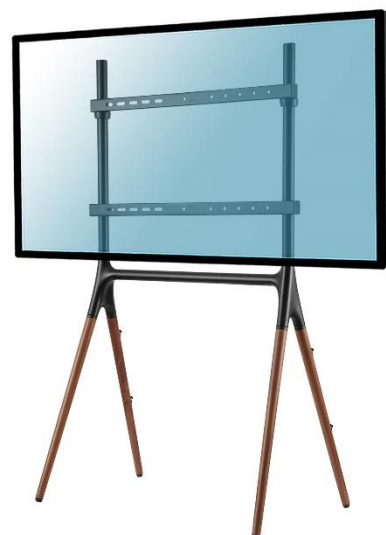

SUPPORTS TV SUR PIED

Support **chevalet**

kimex

030-4044 Support chevalet design scandinave pour TV 50''- 65'' blanc/hêtre

030-4164 Support chevalet design scandinave pour TV 45''- 65'' noir/noyer

030-4165 Support chevalet design scandinave pour TV 49''- 70'' noir/noyer

CARACTÉRISTIQUES TECHNIQUES

Référence	030-4044	030-4164	030-4165
Taille écran	50''-65''	45''-65''	49''-70''
Compatibilité VESA (mm)	200x200 min, 400x400 max	200x200 min, 600x400 max	200x200 min, 600x400 max
Poids maxi écran	35 kg	32 kg	40 kg
Hauteur centre écran	110 cm max	110 cm max	105 cm max
Rotation (gauche-droite)	+/-70°	+/-180°	Non
Couleur	□ ■	■ ■	■ ■
Matériau de fabrication	Acier, Aluminium, Bois	Acier, Aluminium, Bois	Acier, Aluminium, Bois
Poids du produit seul (kg)	6	5,8	8,5
Poids avec emballage (kg)	6,8	6,2	9,7
Dimensions du produit (cm)	75,8 x 50,5 x 134,7	138,5 x 88 x 42	138 x 80 x 50
Dimensions de l'emballage (cm)	77,5 x 34,5 x 14,2	98,5 x 20,7 x 14,7	84 x 30 x 19,8