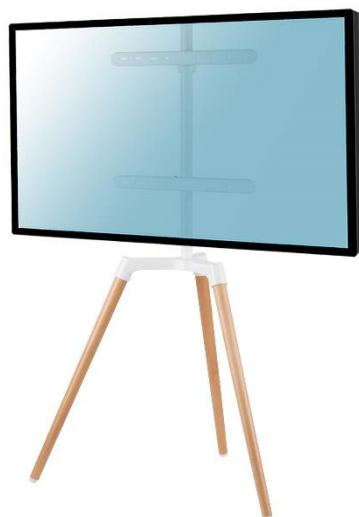

SUPPORTS TV SUR PIED

Support **chevalet**

kimex

030-4044 Support chevalet design scandinave pour TV 50''- 65'' blanc/hêtre

030-4164 Support chevalet design scandinave pour TV 45''- 65'' noir/noyer

030-4165 Support chevalet design scandinave pour TV 49''- 70'' noir/noyer

CARACTÉRISTIQUES TECHNIQUES

Référence	030-4044	030-4164	030-4165
Taille écran	50''-65''	45''-65''	49''-70''
Compatibilité VESA (mm)	200x200 min, 400x400 max	200x200 min, 600x400 max	200x200 min, 600x400 max
Poids maxi écran	35 kg	32 kg	40 kg
Hauteur centre écran	110 cm max	110 cm max	105 cm max
Rotation (gauche-droite)	+/-70°	+/-180°	Non
Couleur	□ ■	■ ■	■ ■
Matériau de fabrication	Acier, Aluminium, Bois	Acier, Aluminium, Bois	Acier, Aluminium, Bois
Poids du produit seul (kg)	6	5,8	8,5
Poids avec emballage (kg)	6,8	6,2	9,7
Dimensions du produit (cm)	75,8 x 50,5 x 134,7	138,5 x 88 x 42	138 x 80 x 50
Dimensions de l'emballage (cm)	77,5 x 34,5 x 14,2	98,5 x 20,7 x 14,7	84 x 30 x 19,8