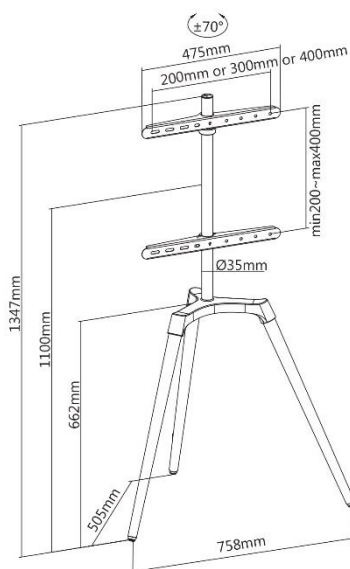

SUPPORTS TV SUR PIED

Support **chevalet**

kimex

030-4044 Support chevalet design scandinave pour TV 50''- 65'' blanc/hêtre

030-4164 Support chevalet design scandinave pour TV 45''- 65'' noir/noyer

030-4165 Support chevalet design scandinave pour TV 49''- 70'' noir/noyer

CARACTÉRISTIQUES TECHNIQUES

Référence	030-4044	030-4164	030-4165
Taille écran	50''-65''	45''-65''	49''-70''
Compatibilité VESA (mm)	200x200 min, 400x400 max	200x200 min, 600x400 max	200x200 min, 600x400 max
Poids maxi écran	35 kg	32 kg	40 kg
Hauteur centre écran	110 cm max	110 cm max	105 cm max
Rotation (gauche-droite)	+/-70°	+/-180°	Non
Couleur	□ ■	■ ■	■ ■
Matériau de fabrication	Acier, Aluminium, Bois	Acier, Aluminium, Bois	Acier, Aluminium, Bois
Poids du produit seul (kg)	6	5,8	8,5
Poids avec emballage (kg)	6,8	6,2	9,7
Dimensions du produit (cm)	75,8 x 50,5 x 134,7	138,5 x 88 x 42	138 x 80 x 50
Dimensions de l'emballage (cm)	77,5 x 34,5 x 14,2	98,5 x 20,7 x 14,7	84 x 30 x 19,8