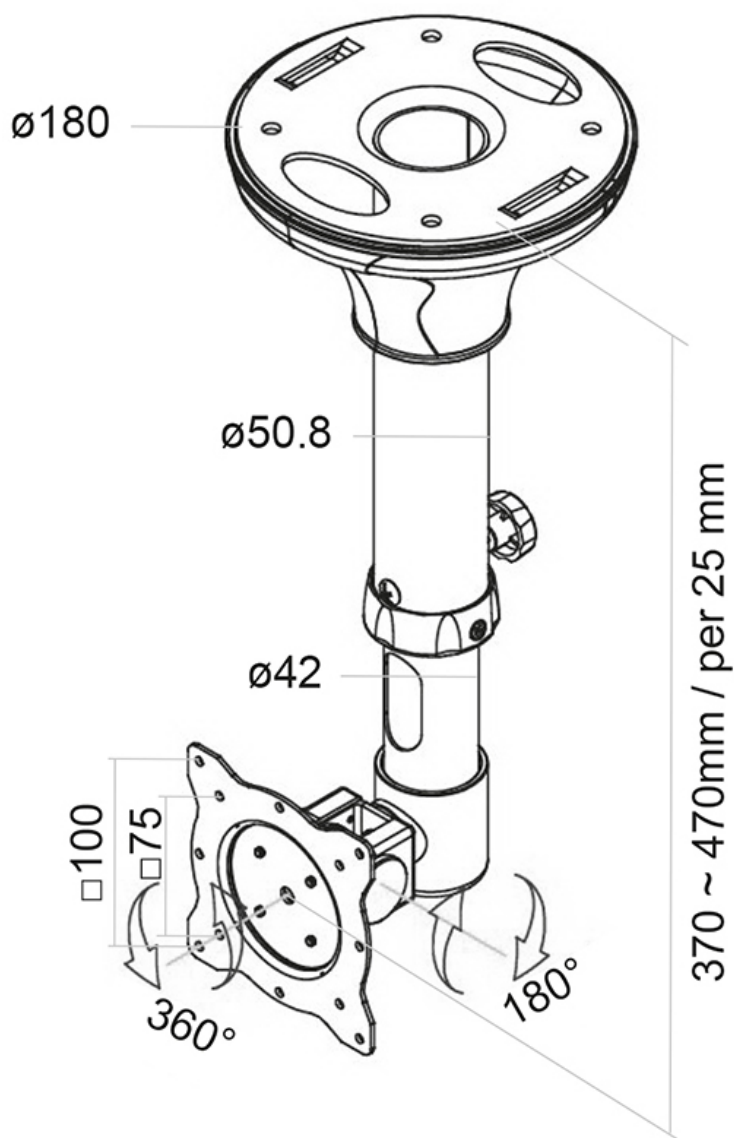

FPMA-C025SILVER

SUPPORTO DA SOFFITTO NEOMOUNTS PER

Neomounts

Measuring unit: mm