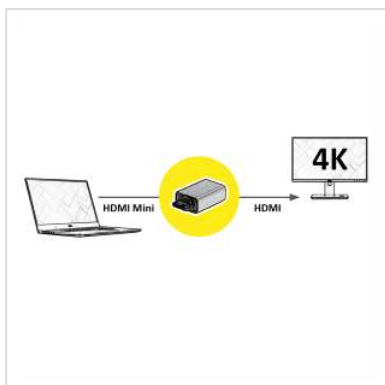

# ROLINE GOLD Adaptateur HDMI, HDMI F - HDMI Mini M

**Numéro d'article** 12.03.3154  
**Constructeur** ROLINE  
**Référence constructeur** 12.03.3154  
**EAN (pièce unique)** 7630049614314

**roline**<sup>®</sup>  
Designed for Professionals

**2160p**  
UHD-1

**4K**

**ROLINE GOLD Adaptateur HDMI de HDMI à Mini HDMI - pour des résolutions allant jusqu'à 3840x2160 @ 60Hz !**

- Convient pour des résolutions jusqu'à 3840x2160 @30Hz
- Boîtier de connecteur en métal doré
- Adaptateur de HDMI à Mini HDMI (HDMI C)
- Les petites dimensions garantissent une adaptation parfaite dans presque toutes les situations
- Dimensions: 10x20x30mm

## Caractéristiques techniques

Constructeur	ROLINE
Groupe de produits	Adaptateur, Termineur, Convertisseur
Types de produits	Adaptateur HDMI-HDMI Mini
Couleur	or
Résolution maximale	3840 x 2160 @30Hz (4K, Full HD)

Raccordement face 1 (PC)	HDMI Mini mâle
Raccordement face 2 (Périphérie)	HDMI femelle
Type de connecteur face 1	HDMI Type C (Mini)
Genre du connecteur face 1	Mâle
Type de connecteur face 2	HDMI Type A
Genre du connecteur face 2	Femelle
Actif / Passif	passif
Domaine d'emploi	externe
Dimensions (HxLxP)	10 x 20 x 30 mm