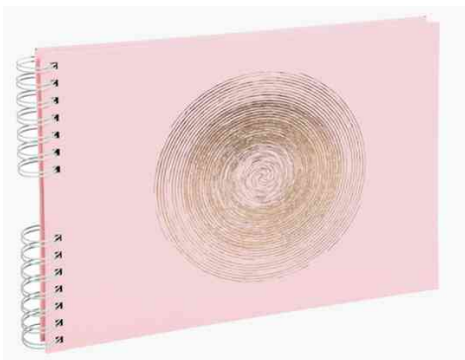

Album photo à spirale "Ellipse", 320 x 220 mm

- reliure en carton avec motif doré imprimé
- reliure à spirale blanche
- 50 pages - pour 150 photos 10 x 15 cm
- intérieur : carton photo blanc avec feuilles de protection en pergamine

Exemples d'utilisation :

- pour conserver les plus beaux souvenirs

Album photos à spirale "Ellipse", gris

Album photos à spirale "Ellipse", rose

Album photos à spirale "Ellipse", vert

| Produit | Modèle | Dimensions | Couleur | Conditionné | Numéro de fabricant | Code |
|----------------------------------|----------------|--------------------|---------|-------------|---------------------|---------|
| Album photos à spirale "Ellipse" | album à coller | (L)320 x (H)220 mm | gris | | 16168E | 8702894 |
| | | (L)320 x (H)220 mm | rose | | 16166E | 8702893 |
| | album à coller | (L)320 x (H)220 mm | vert | | 16165E | 8702892 |