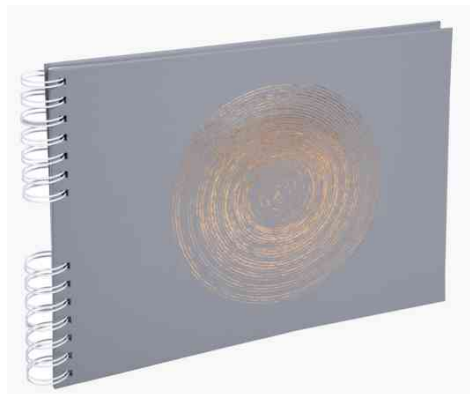

Album photo à spirale "Ellipse", 320 x 220 mm

- reliure en carton avec motif doré imprimé
- reliure à spirale blanche
- 50 pages - pour 150 photos 10 x 15 cm
- intérieur : carton photo blanc avec feuilles de protection en pergamine

Exemples d'utilisation :

- pour conserver les plus beaux souvenirs

Album photos à spirale "Ellipse", gris

Album photos à spirale "Ellipse", rose

Album photos à spirale "Ellipse", vert

| Produit | Modèle | Dimensions | Couleur | Conditionné | Numéro de fabricant | Code |
|----------------------------------|----------------|--------------------|---------|-------------|---------------------|---------|
| Album photos à spirale "Ellipse" | album à coller | (L)320 x (H)220 mm | gris | | 16168E | 8702894 |
| | | (L)320 x (H)220 mm | rose | | 16166E | 8702893 |
| | album à coller | (L)320 x (H)220 mm | vert | | 16165E | 8702892 |