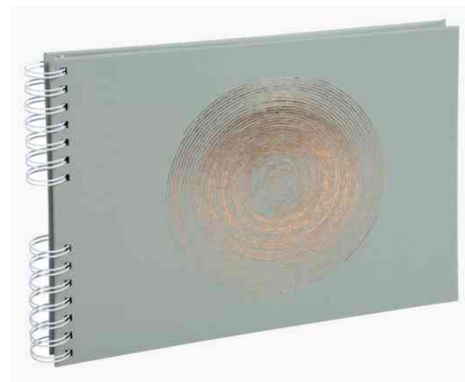

Album photo à spirale "Ellipse", 320 x 220 mm

- reliure en carton avec motif doré imprimé
- reliure à spirale blanche
- 50 pages - pour 150 photos 10 x 15 cm
- intérieur : carton photo blanc avec feuilles de protection en pergamine

Exemples d'utilisation :

- pour conserver les plus beaux souvenirs

Album photos à spirale "Ellipse", gris

Album photos à spirale "Ellipse", rose

Album photos à spirale "Ellipse", vert

| Produit | Modèle | Dimensions | Couleur | Conditionné | Numéro de fabricant | Code |
|----------------------------------|----------------|--------------------|---------|-------------|---------------------|---------|
| Album photos à spirale "Ellipse" | album à coller | (L)320 x (H)220 mm | gris | | 16168E | 8702894 |
| | | (L)320 x (H)220 mm | rose | | 16166E | 8702893 |
| | album à coller | (L)320 x (H)220 mm | vert | | 16165E | 8702892 |