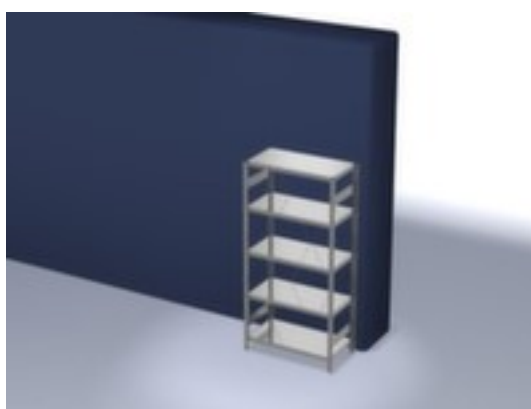

hofs

rayonnage modulaire - rayonnage départ

hauteur x largeur x profondeur 2000 x 1060 x 535 mm, charge max. par tablette 140 kg, 5 niveaux avec tablette en acier, angle d'installation droit, utilisation unilatéral - conçu pour un montage mural, montants avec revêtement en zinc anti-corrosion, niveaux avec revêtement en zinc anti-corrosion

Numéro d'article: 549454

hofs
REGALSYSTEME

hofs Rayonnage sans boulons

Rayonnage de départ

rayonnage modulaire - rayonnage départ

- Convient pour entrepôt et atelier
- système emboîtable
- hauteur x largeur x profondeur 2000 x 1060 x 535 mm
- charge maximale par élément 1600 kg
- charge max. par tablette 140 kg
- largeur x profondeur compartiment 1000 x 500 mm
- 5 niveaux avec tablette en acier