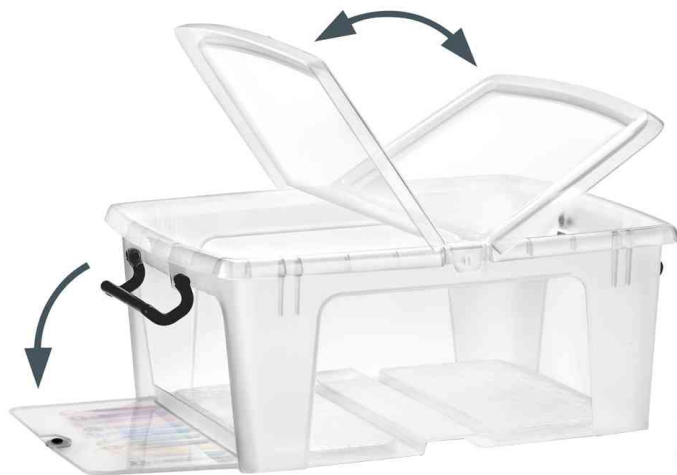

## Boîte de rangement KIDS, set de 5

- en polypropylène 100% recyclable
- avec couvercle papillon clipsé au centre de la boîte, s'ouvrant sur 2 côtés
- avec 2 poignées robustes, noir
- empilable et superposable
- le couvercle s'ouvrant sur le côté permet d'accéder au contenu même lorsque les boîtes sont empilées
- le double couvercle rabattable permet une ouverture pratique par le haut, afin d'accéder rapidement au contenu
- avec différents motifs imprimés
- vendu uniquement au conditionnement

### Exemples d'utilisation :

- pour organiser et ranger des jouets, outils et les petits objets, des habits, de l'alimentaire
- pour ranger et archiver les documents

Boîte de rangement KIDS, set de 5

Visuel de référence : vue détaillée

Visuel de référence : montre le produit en utilisation

Visuel de référence : montre le produit en utilisation

Produit	Modèle	Dimensions	Couleur	Conditionné	Numéro de fabricant	Code
Boîte de rangement KIDS, set de 5	20 litres	(L)460 x (P)360 x (H)190 mm	transparent	5	2006970111	52535530