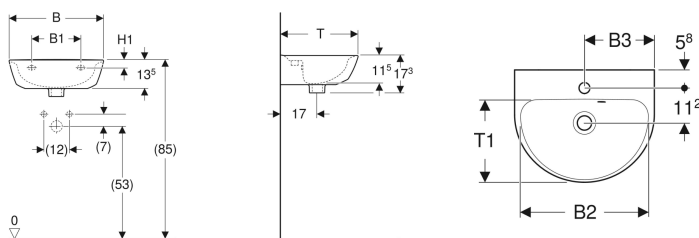

Geberit Renova Handwaschbecken mit asymmetrischem Überlauf

Beispielbild

Eigenschaften

- Überlauf asymmetrisch
- Mit Halbsäule kombinierbar

Technische Daten

Werkstoff

Sanitärkeramik

Art.-Nr.	Farbe / Oberfläche	Hahnloch	Überlauf	B	B1	B2	B3	H	H1	T	T1	VE1
500.375.01.1	weiß	mittig	sichtbar	45 cm	19.5 cm	41 cm	22.5 cm	17.3 cm	5.5 cm	36 cm	26 cm	1 St.
500.375.01.8	weiß / KeraTect	mittig	sichtbar	45 cm	19.5 cm	41 cm	22.5 cm	17.3 cm	5.5 cm	36 cm	26 cm	1 St.
500.494.01.1	weiß	mittig	ohne	45 cm	19.5 cm	41 cm	22.5 cm	17.3 cm	5.5 cm	36 cm	26 cm	1 St.
500.494.01.8	weiß / KeraTect	mittig	ohne	45 cm	19.5 cm	41 cm	22.5 cm	17.3 cm	5.5 cm	36 cm	26 cm	1 St.
500.495.01.1	weiß	ohne	sichtbar	45 cm	19.5 cm	41 cm	- cm	17.3 cm	5.5 cm	36 cm	26 cm	1 St.
500.495.01.8	weiß / KeraTect	ohne	sichtbar	45 cm	19.5 cm	41 cm	- cm	17.3 cm	5.5 cm	36 cm	26 cm	1 St.
500.497.01.1	weiß	ohne	ohne	45 cm	19.5 cm	41 cm	- cm	17.3 cm	5.5 cm	36 cm	26 cm	1 St.
500.497.01.8	weiß / KeraTect	ohne	ohne	45 cm	19.5 cm	41 cm	- cm	17.3 cm	5.5 cm	36 cm	26 cm	1 St.
500.376.01.1	weiß	mittig	sichtbar	50 cm	21 cm	45 cm	25 cm	17.3 cm	6 cm	40 cm	30 cm	1 St.
500.376.01.8	weiß / KeraTect	mittig	sichtbar	50 cm	21 cm	45 cm	25 cm	17.3 cm	6 cm	40 cm	30 cm	1 St.
500.498.01.1	weiß	mittig	ohne	50 cm	21 cm	45 cm	25 cm	17.3 cm	6 cm	40 cm	30 cm	1 St.
500.498.01.8	weiß / KeraTect	mittig	ohne	50 cm	21 cm	45 cm	25 cm	17.3 cm	6 cm	40 cm	30 cm	1 St.
500.499.01.1	weiß	ohne	sichtbar	50 cm	21 cm	45 cm	- cm	17.3 cm	6 cm	40 cm	30 cm	1 St.
500.499.01.8	weiß / KeraTect	ohne	sichtbar	50 cm	21 cm	45 cm	- cm	17.3 cm	6 cm	40 cm	30 cm	1 St.
500.577.01.1	weiß	ohne	ohne	50 cm	21 cm	45 cm	- cm	17.3 cm	6 cm	40 cm	30 cm	1 St.
500.577.01.8	weiß / KeraTect	ohne	ohne	50 cm	21 cm	45 cm	- cm	17.3 cm	6 cm	40 cm	30 cm	1 St.

-
- Geberit Renova Plan Halbsäule nur für Handwaschbecken 45–50 cm, Art. 292150000 und 292150600