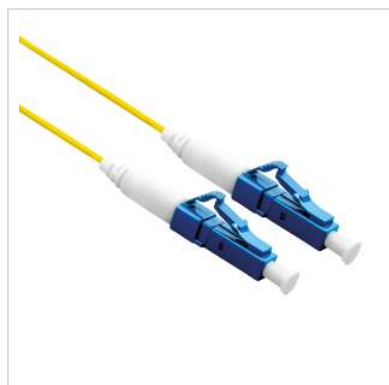

# ROLINE fibre kabel 9/125um, OS2, LC/LC, UPC, LSOH, simplex, geel, 7,0 m

<b>Art.nr.</b>	21.15.8846
<b>Fabrikant</b>	ROLINE
<b>Art.nr. fabrikant</b>	21.15.8846
<b>EAN (een stuk)</b>	7611990124473

## ROLINE LSOH vezel optische kabel met single mode vezels in OS2-kwaliteit.

- Aansluiten glasvezelaansluiting op schakelaar/router
- Geschikt voor snel internet
- Glasvezel optische kabel patch kabel simplex met single mode vezels in OS2-kwaliteit

### Technische specificaties

Producent	ROLINE
Produkt groep	Fiber Optic Kabel
Produkt type	OS2 Fiber SingleMode
Kleur	geel
Lengte	7 m
Aantal Leidingen	1
Kabel specs.	Faser in secundaire coating
Kabel type	Simplexkabel
Uitgangskabel	nee
Leidingdoorsnede	9/125µm OS2