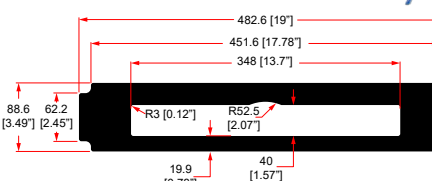

R1497/2UK-SKYHD

2U SHELF FOR 1 X SKY+ HD BOX Model DRX890