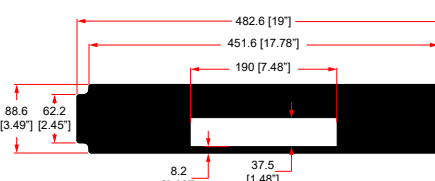

Computers

R1498/2UK-MACMINI13

2U SHELF FOR 1 X MAC MINI (2013 MODEL)