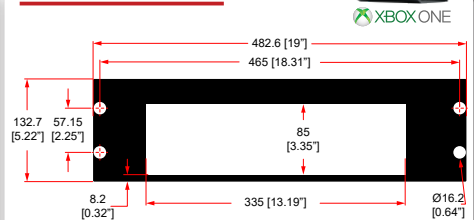

R1498/3UK-XBOX1

3U SHELF FOR 1 X MICROSOFT XBOX ONE