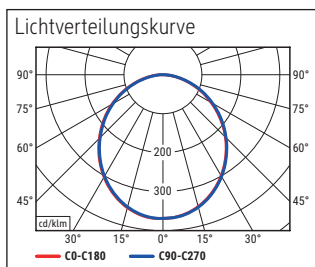

- **Die fröhliche Tischleuchte in neuen Trendfarben**
- **Für jeden, der Farbe liebt, als Akzentfarbe oder für den Schüler-Schreibtisch**
- **Cool: Matte Oberfläche**
- **Extrem sparsam: Moderne LED-Technik, hohe Energie-Effizienz**
- **Klein, aber oho: Gut geeignet für kleine Arbeitsflächen, dabei hohe Lichtleistung**
- **Technisches Sicherheitskonzept Made by MAUL**
- **Kompakte Form: Platzsparend und handlich, sehr gutes Preis-/Leistungsverhältnis**
- Arm mit Flexbereich zur Einstellung des Leuchtwinkels
- Praktisch: Diffusor für geringen Schattenwurf
- Stabil: Fuß und Kopf aus stabilem Kunststoff, Arm aus Metall mit gummierter Oberfläche
- Austausch Lichtquelle und Betriebsgerät möglich
- Verpackung recycelbar

Beleuchtungsstärke Leuchte:	1.880 Lux bei 33 cm Abstand
Farbtemperatur (je Lichtquelle):	3.000 Kelvin (warmweiß)
Anzahl Lichtquellen:	1
Energieeffizienzklasse (je Lichtquelle):	D (Spektrum A bis G)
Gewichteter Energieverbrauch (je Lichtquelle):	5 kWh/1000 h
Lebensdauer L70B50 (je Lichtquelle):	15.000 h
Nutzlichtstrom (je Lichtquelle):	769 Lumen
Material:	Kopf: Kunststoff - Arm: Metall, gummierte Oberfläche - Standfuß: Kunststoff - Fuß: Beschwerungseinlage
Maße:	Höhe: 33,5 cm - Kopf: Ø 11,8 cm - Arm: Länge 35,8 cm - Fuß: Ø 13,7 cm
Bewegung:	Kopf: Neigbar, Drehbar - Arm: Drehbar, Neigbar
Position Schalter:	Leuchtenkopf

- **Garantie: 2 Jahre**