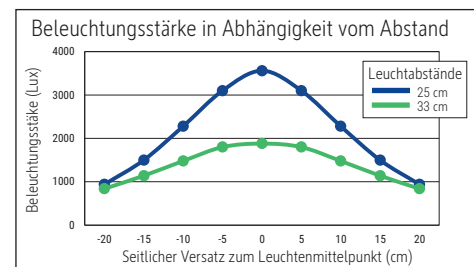

LED-Tischleuchte MAULjoy

COLOUR MY **WORK**

- **Die fröhliche Tischleuchte in neuen Trendfarben**
- **Für jeden, der Farbe liebt, als Akzentfarbe oder für den Schüler-Schreibtisch**
- **Cool: Matte Oberfläche**
- **Extrem sparsam: Moderne LED-Technik, hohe Energie-Effizienz**
- **Klein, aber oho: Gut geeignet für kleine Arbeitsflächen, dabei hohe Lichtleistung**
- **Technisches Sicherheitskonzept Made by MAUL**
- **Kompakte Form: Platzsparend und handlich, sehr gutes Preis-/Leistungsverhältnis**
- Arm mit Flexbereich zur Einstellung des Leuchtwinkels
- Praktisch: Diffusor für geringen Schattenwurf
- Stabil: Fuß und Kopf aus stabilem Kunststoff, Arm aus Metall mit gummierter Oberfläche
- Austausch Lichtquelle und Betriebsgerät möglich
- Verpackung recycelbar

Beleuchtungsstärke Leuchte:	1.880 Lux bei 33 cm Abstand
Farbtemperatur (je Lichtquelle):	3.000 Kelvin (warmweiß)
Anzahl Lichtquellen:	1
Energieeffizienzklasse (je Lichtquelle):	D (Spektrum A bis G)
Gewichteter Energieverbrauch (je Lichtquelle):	5 kWh/1000 h
Lebensdauer L70B50 (je Lichtquelle):	15.000 h
Nutzlichtstrom (je Lichtquelle):	769 Lumen
Material:	Kopf: Kunststoff - Arm: Metall, gummierte Oberfläche - Standfuß: Kunststoff - Fuß: Beschwerungseinlage
Maße:	Höhe: 33,5 cm - Kopf: Ø 11,8 cm - Arm: Länge 35,8 cm - Fuß: Ø 13,7 cm
Bewegung:	Kopf: Neigbar, Drehbar - Arm: Drehbar, Neigbar
Position Schalter:	Leuchtenkopf