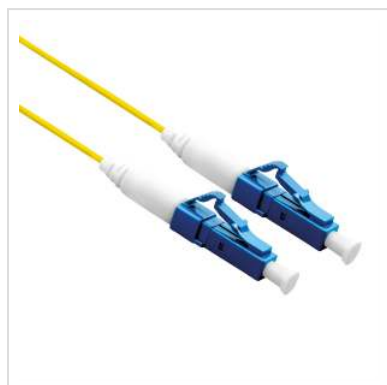

ROLINE fibre kabel 9/125um, OS2, LC/LC, UPC, LSOH, simplex, geel, 10,0 m

Art.nr.	21.15.8847
Fabrikant	ROLINE
Art.nr. fabrikant	21.15.8847
EAN (een stuk)	7611990124480

ROLINE LSOH vezel optische kabel met single mode vezels in OS2-kwaliteit.

- Aansluiten glasvezelaansluiting op schakelaar/router
- Geschikt voor snel internet
- Glasvezel optische kabel patch kabel simplex met single mode vezels in OS2-kwaliteit

Halogeenvrij, vlamvertragend, rookarm.

Technische specificaties

Producent	ROLINE
Produkt groep	Fiber Optic Kabel
Produkt type	OS2 Fiber SingleMode
Kleur	geel
Lengte	10 m
Aantal Leidingen	1
Kabel specs.	Faser in secundaire coating
Kabel type	Simplexkabel
Uitgangskabel	nee
Leidingdoorsnede	9/125µm OS2

Type connector kant 1	LC UPC
-----------------------	--------

Type connector kant 2	LC UPC
-----------------------	--------

Kleur (Kabel)	wit
---------------	-----

Buiten Ø Kabel	1,2mm
----------------	-------