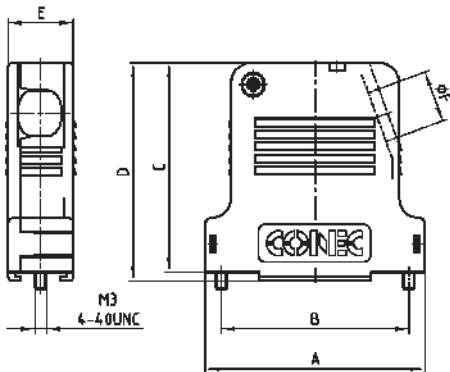

# D-SUB KUNSTSTOFFGEHÄUSE

seitlicher Kabeleingang – 9-50 polig – großer Innenraum

RoHS compliant – CSA listed, File No.: LR 115000-1 – UL listed, File No.: E202784

## BESCHREIBUNG

- geeignet für Combination D-SUB Steckverbinder
- großer Innenraum für Crimp-, Hochstrom-, Koaxialkontakte
- Material:
  - Kunststoffhaube schwarz: Polyester, UL 94 V-0
  - Kunststoffhaube metallisiert: ABS, UL 94 V-0
- Befestigung:
  - kurze Schlitzschraube 4-40 UNC oder M3
- als Einzel- oder Mengenpack lieferbar

## PRODUKTZEICHNUNG

9-/25-polig

37-/50-polig

No. of pos.	A	B	C	D	E	Ø F
09	32.90	25.00	39.50	41.90	16.40	8.60
15	41.20	33.30	45.50	47.90	16.40	9.40
25	54.90	47.00	52.50	54.90	16.40	13.00
37	71.40	63.50	55.00	57.90	18.80	15.00
50	69.00	61.10	55.00	57.90	19.60	14.90

## BESTELLDATEN

D-SUB KUNSTSTOFFGEHÄUSE SCHWARZ		
Polzahl	Ausführung	Bestellnummer
09	kurze Schlitzschraube 4-40 UNC	165 X 13419 X
15	kurze Schlitzschraube 4-40 UNC	165 X 13429 X
25	kurze Schlitzschraube 4-40 UNC	165 X 13439 X
37	kurze Schlitzschraube 4-40 UNC	165 X 13449 X
50	kurze Schlitzschraube 4-40 UNC	165 X 13459 X
09	kurze Schlitzschraube M3	165 X 14559 X
15	kurze Schlitzschraube M3	165 X 14569 X
25	kurze Schlitzschraube M3	165 X 14579 X
37	kurze Schlitzschraube M3	165 X 14589 X
50	kurze Schlitzschraube M3	165 X 14599 X