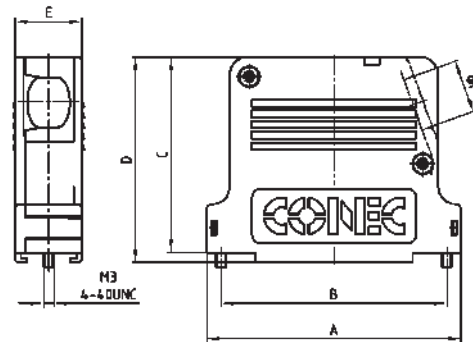

# D-SUB KUNSTSTOFFGEHÄUSE

seitlicher Kabeleingang – 9-50 polig – großer Innenraum

RoHS compliant – CSA listed, File No.: LR 115000-1 – UL listed, File No.: E202784

## BESCHREIBUNG

- geeignet für Combination D-SUB Steckverbinder
- großer Innenraum für Crimp-, Hochstrom-, Koaxialkontakte
- Material:
  - Kunststoffhaube schwarz: Polyester, UL 94 V-0
  - Kunststoffhaube metallisiert: ABS, UL 94 V-0
- Befestigung:
  - kurze Schlitzschraube 4-40 UNC oder M3
- als Einzel- oder Mengenpack lieferbar

## PRODUKTZEICHNUNG

9-/25-polig

37-/50-polig

No. of pos.	A	B	C	D	E	Ø F
09	32.90	25.00	39.50	41.90	16.40	8.60
15	41.20	33.30	45.50	47.90	16.40	9.40
25	54.90	47.00	52.50	54.90	16.40	13.00
37	71.40	63.50	55.00	57.90	18.80	15.00
50	69.00	61.10	55.00	57.90	19.60	14.90

## BESTELLDATEN

D-SUB KUNSTSTOFFGEHÄUSE SCHWARZ		
Polzahl	Ausführung	Bestellnummer
09	kurze Schlitzschraube 4-40 UNC	165 X 13419 X
15	kurze Schlitzschraube 4-40 UNC	165 X 13429 X
25	kurze Schlitzschraube 4-40 UNC	165 X 13439 X
37	kurze Schlitzschraube 4-40 UNC	165 X 13449 X
50	kurze Schlitzschraube 4-40 UNC	165 X 13459 X
09	kurze Schlitzschraube M3	165 X 14559 X
15	kurze Schlitzschraube M3	165 X 14569 X
25	kurze Schlitzschraube M3	165 X 14579 X
37	kurze Schlitzschraube M3	165 X 14589 X
50	kurze Schlitzschraube M3	165 X 14599 X