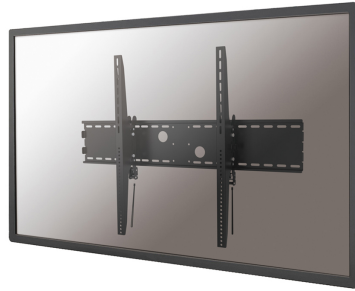

#### ALLGEMEIN

Min. Bildschirmgröße*	60 inch
Max. Bildschirmgröße*	100 inch
Max. Gewicht	125 kg (pro Bildschirm)
Bildschirme	1
VESA-Minimum	200x200 mm
VESA-Maximum	1000x800 mm
Abstand zur Wand	13 cm

#### FUNKTIONALITÄT

Typ	Neigen
Neigung (Grad)	30°
Anpassungstyp	Keine

Neomounts

Neomounts

**Neomounts LFD-W2000 ist eine neigbare Wandhalter für Flachbild-Fernseher bis 100" (254 cm).**

Neomounts Wandhalterung, Modell LFD-W2000 ist eine  $-15^{\circ}|+15^{\circ}$  neigbare Wandhalterung für Flachbildschirme und Flachbild-Fernseher bis 100" (254 cm). Diese Halterung ist eine gute Wahl, wenn Sie die ultimative Flexibilität beim Fernsehen mit Flachbildschirm haben wollen. Mühelos positionieren Sie die Halterung in fast jede Richtung und dann glatt zurück an die Wand, wenn Sie fertig sind. Neomounts Neigungstechnologie ( $-15^{\circ}|+15^{\circ}$ ) ermöglicht die Halterung die Änderung auf jeden Betrachtungswinkel, um vollumfänglich die Möglichkeiten des Flachbildschirms zu nutzen. Die Tiefe dieser Halterung ist 130 mm. Neomounts LFD-W2000 eignet sich für Bildschirme bis 100" (254 cm). Die Tragfähigkeit dieses Produkt ist geeignet für einen 125 kg Bildschirm. Die Wandhalterung ist geeignet für Bildschirme mit VESA 200x200 bis 1000x800 mm Lochmuster. Erstellen Sie ein sauberes Ambiente für Ihren Flachbildfernseher im Wohnzimmer, Schlafzimmer oder Heimkino. Das benötigte Befestigungsmaterial ist im Lieferumfang enthalten..