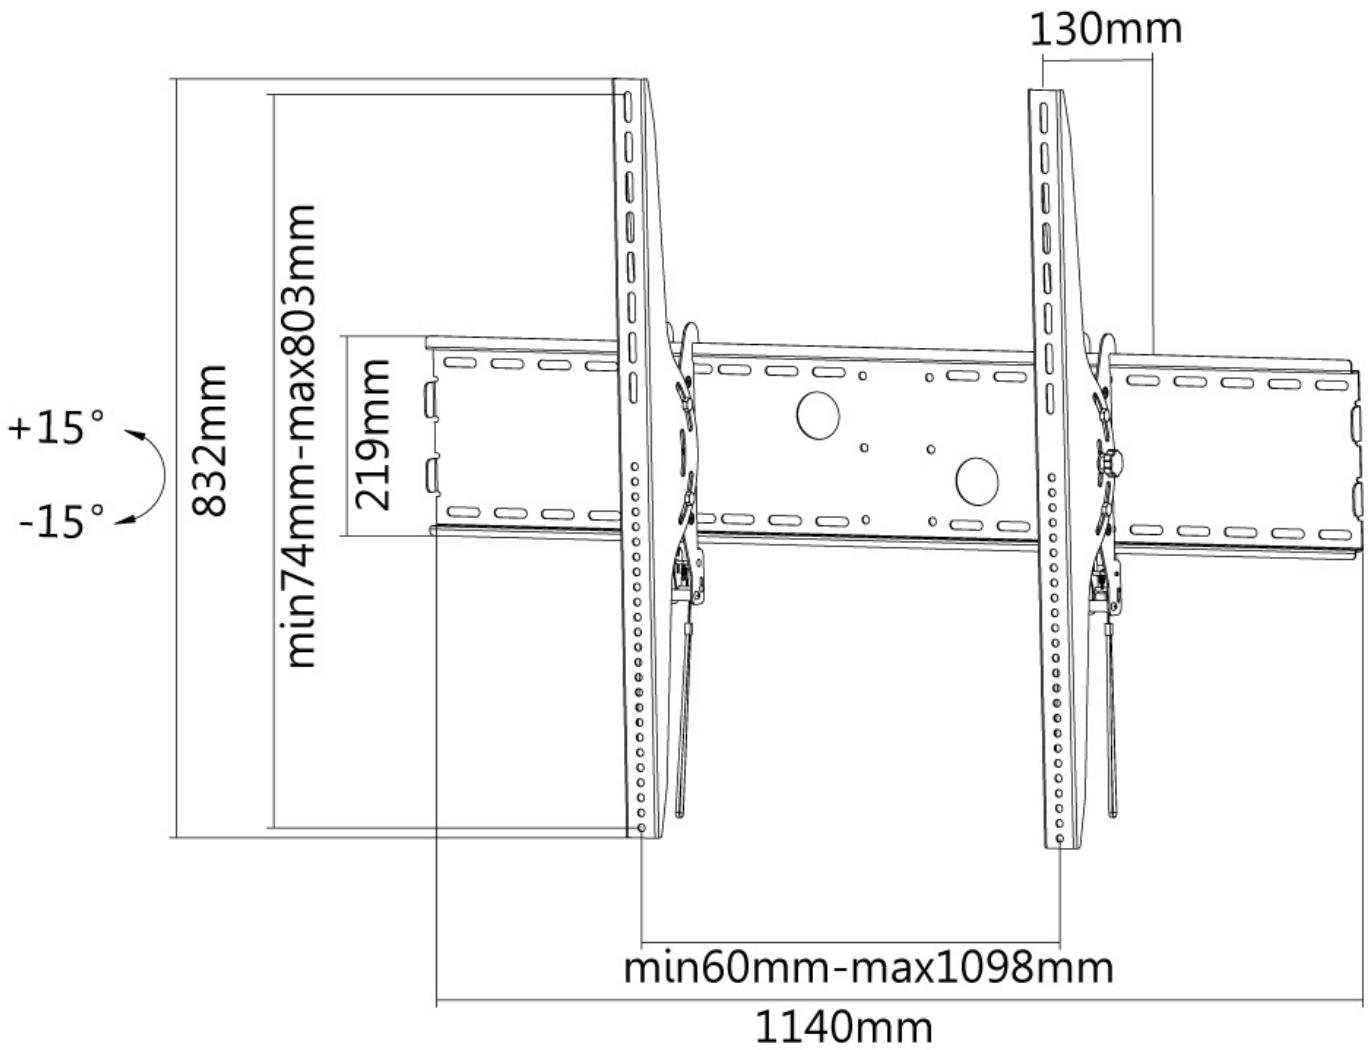

LFD-W2000

NEOMOUNTS MONITOR-WANDHALTERUNG

Neomounts