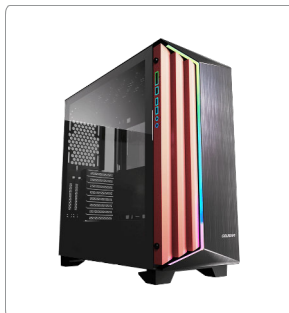

BOITIER PC GAMING DARKBLADER S ALUMINIUM RGB FULLTOUR

Boîtier tour complet RVB haut de gamme et élégant !

Le panneau avant en aluminium brossé et la conception asymétrique de DarkBlader-S apportent un style unique et moderne à votre équipement gaming.

Le bouton d'éclairage intégré avec contrôleur LED permet à DarkBlader-S d'afficher des effets d'éclairage incroyables. Il peut également fonctionner avec la connexion 5 V d'une carte mère compatible pour la synchronisation de l'éclairage à l'échelle du système.

- Emplacements d'extension : 8 + 2

-Éclairage intégré avec LED RGB adressables et effets d'éclairage dynamiques sur le panneau avant

- Prise en charge du ventilateur : 7 max
De face 140 mm x 3/120 mm x 3
Haut 140 mm x 2/120 mm x 3
Arrière 120 mm x 1 (pré-installé)