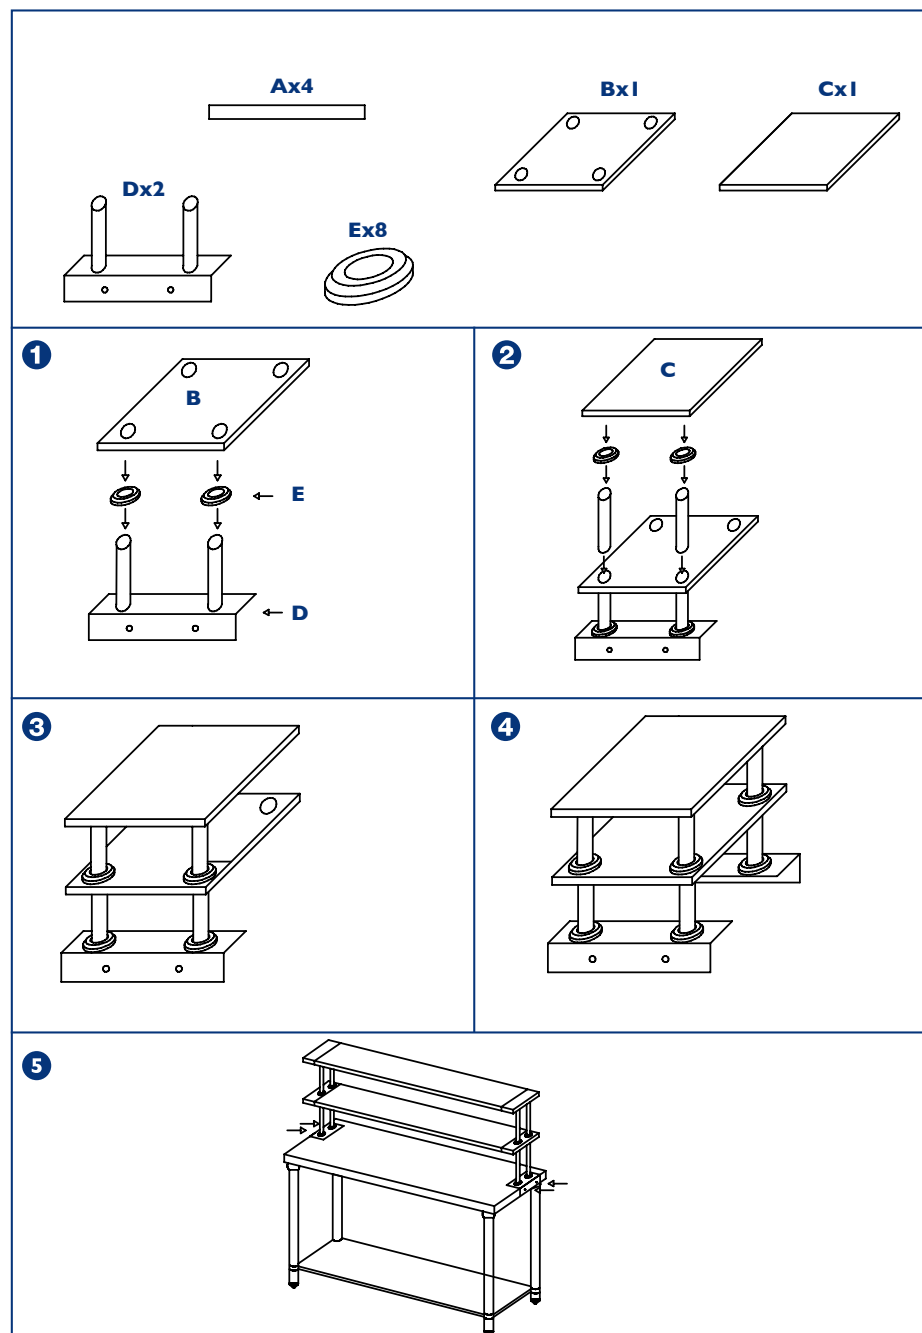

ROYAL[®]
c a t e r i n g

EDELSTAHL REGAL

STAINLESS STEEL SHELF

- **RCER-120**

NAZWA PRODUKTU:	PÓŁKA ZE STALI NIERDZEWNEJ
PRODUKTNAME:	EDELSTAHL REGAL
PRODUCT NAME:	STAINLESS STEEL SHELF
NOM DU PRODUIT:	ÉTAGÈRE INOX
NOME DEL PRODOTTO:	MOBILE IN ACCIAIO INOX
NOMBRE DEL PRODUCTO:	ESTANTERÍA DE ACERO INOXIDABLE
NÁZEV VÝROBKU	NEREZOVÝ REGÁL
MODEL PRODUKTU:	
MODELL:	
PRODUCT MODEL:	
MODÈLE:	RCER-120
MODELLO:	
MODELO:	
MODEL VÝROBKU	
NAZWA PRODUCENTA:	
NAME DES HERSTELLERS:	
MANUFACTURER NAME:	
NOM DU FABRICANT:	expondo Polska sp. z o.o. sp. k.
NOME DEL PRODUTTORE:	
NOMBRE DEL FABRICANTE:	
NÁZEV VÝROBCE	
ADRES PRODUCENTA:	
ANSCHRIFT DES HERSTELLERS:	
MANUFACTURER ADDRESS:	
ADRESSE DU FABRICANT:	ul. Dekoracyjna 3, 65-155 Zielona Góra, Poland, EU
INDIRIZZO DEL FORNITORE:	
DIRECCIÓN DEL FABRICANTE:	
ADRESA VÝROBCE	