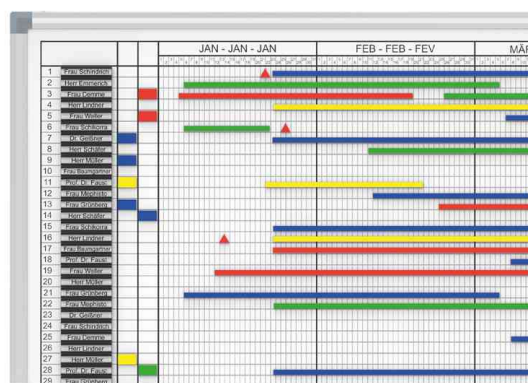

Tableau de planning annuel MAULstandard 2 x 6 mois, version vierge. Le tableau est divisé en deux sections de six mois chacune. La première section couvre les mois de janvier à juin, et la seconde section couvre les mois de juillet à décembre. Chaque section est structurée avec des colonnes pour les mois et des lignes pour les jours de la semaine, permettant une planification détaillée des activités et des ressources.

Tableau de planning annuel MAULstandard 2 x 6 mois

Visuel de référence : présente le produit en utilisation

Produit	Modèle	Dimensions	Couleur	Conditionné	Numéro de fabricant	Code
Tableau de planning annuel, 2 x 6 mois	magnétique	1.200 x 900 mm	blanc		64666-84	8716190