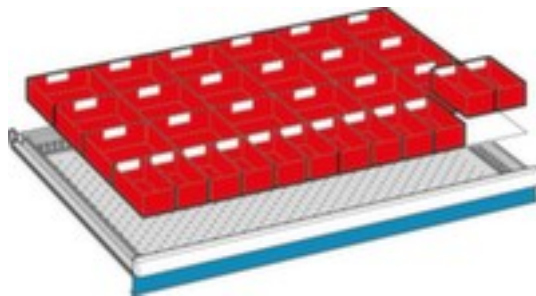

Einsatzkasten-Set

bestehend aus 30 Kästen, 12 x BxT 150x75 mm, 18 x BxT 150x150 mm, passend für Schubladen-Nutzmaß 54 x 36 E = 918 x 612 mm, Fronthöhe 75 mm, Höhe x Breite x Tiefe 75 x 918 x 612 mm

Artikelnummer: 508631

Einsatzkasten-Set

- für Schubladenschrank
- bestehend aus 30 Kästen, 12 x BxT 150x75 mm, 18 x BxT 150x150 mm
- passend für Schubladen-Nutzmaß 54 x 36 E = 918 x 612 mm, Fronthöhe 75 mm
- Höhe x Breite x Tiefe 75 x 918 x 612 mm
- für Schränke mit einer Breite von 1023 mm

Technische Details

Möbeltyp	Schrank	für Fronthöhe	75 mm
Schrankschranktyp	Zubehör	für Schrankbreite	1023 mm
für Schranktyp	Schubladenschrank	für Schranktiefe	725 mm
Innenausstattungstyp	Einteilung	für Schubladen Nutzmaß	54 x 36 E = 918 x 612 mm
Einteilungstyp	Einsatzkasten-Set	Kasten-Anzahl x Größe	12 x BxT 150x75 mm, 18 x BxT 150x150 mm
Höhe	75 mm	Einsatzkästen Anzahl	30 Stück
Breite	918 mm	Gewicht	3 kg

Tiefe 612 mm