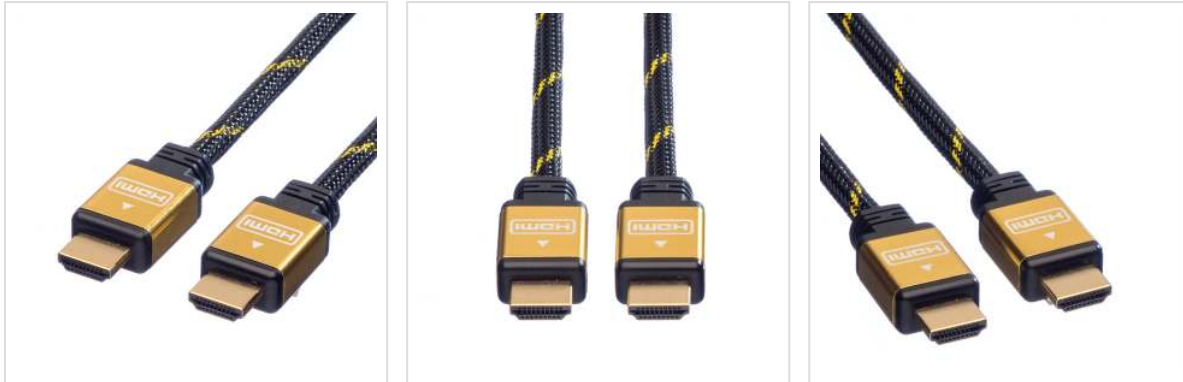

ROLINE GOLD HDMI HighSpeed Kabel met Ethernet, M-M, 15,0 m

Art.nr.	11.04.5508
Fabrikant	ROLINE
Art.nr. fabrikant	11.04.5508
EAN (een stuk)	7611990125630

roline[®]
Designed for Professionals

ROLINE GOLD HDMI-kabel met dubbelzijdige HDMI-aansluiting voor het aansluiten van een ultrabook, notebook/laptop of PC op een monitor, TV, projector of projector - voor beeldschermtransmissies in uitstekende kwaliteit met een resolutie tot 3840x2160 @30Hz!

- HDMI is een universele verbingsstandaard voor de overdracht van video- en audiosignalen. Toepassingen omvatten voornamelijk de aansluiting van beeldschermen en televisies op computers, BluRay-spelers en soortgelijke apparaten.
- De connector neemt minder ruimte in beslag en is daardoor meer geschikt voor draagbare weergaveapparaten (ultrabooks, notebooks/laptops) of voor 2 connectoren op een grafische kaart (op een slotplaatje).
- De robuuste nylon vlecht beschermt de HDMI-kabel effectief en maakt het er prachtig uitzien.
- Hoogwaardige, dubbelafgeschermdde kabel (folie+braid) met vergulde contacten voor optimale overdracht van beeldsignalen
- Ondersteunt 3D video
- HDMI Ethernet-kanaal
- Audio retourkanaal voor het doorsturen van signalen naar de audio/video-ontvanger.
- Behuizing met gouden metalen connector

ROLINE GOLD - Topkwaliteit zonder compromissen!

Kabels van ROLINE GOLD kwaliteit worden geleverd met hoogwaardige afscherming en vergulde contacten voor contactbeveiliging, zelfs bij hoge insteekcycli. De stekkers zijn

voorzien van een gouden coating om de contactduurzaamheid te verbeteren. Nylon versterkt buitenmateriaal in goud/zwart zorgt voor een betere stabiliteit en geeft de kabel een verbluffende uitstraling.