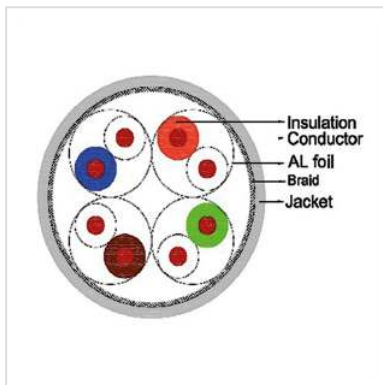

# ROLINE Câble Cat.8 S/FTP rigide LSOH, 100 m

<b>Numéro d'article</b>	21.15.0005
<b>Constructeur</b>	ROLINE
<b>Référence constructeur</b>	21.15.0005
<b>EAN (pièce unique)</b>	7630049611092

**roline**<sup>®</sup>  
Designed for Professionals

**Cat.8**

**LSOH**

**La catégorie 8, le standard dans le câblage Twisted-Pair des générations futures, permet une transmission des données jusqu'à 4 fois plus rapide sur les mêmes câbles, et soutient les applications 25GBASE-T- et 40GBASE-T sur de courtes distances.**

La solution pour un câblage structuré des bâtiments, prévu pour une application dans les centres de données

- Câble d'installation doublement blindé (PiMF)
- Catégorie 8.1, prévu pour les transmissions de 10 GBit à 40 GBit
- Impédance: 100 Ohm
- Couleur: jaune
- Structure: 8 fils, cuivre, massif, blindage par paire par feuille d'aluminium, blindage total par tresse en cuivre étamé
- Nous recommandons pour un câblage de Cat.8 blindé structuré l'utilisation des composants suivants: