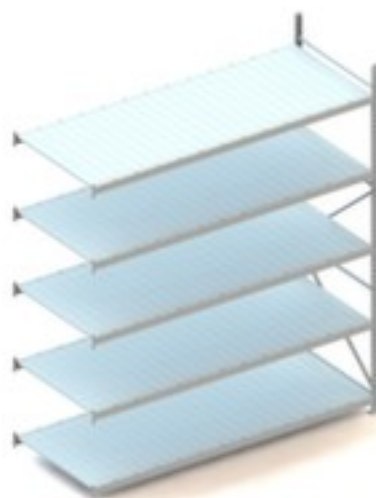

META

rayonnage grande largeur MINI-RACK

rayonnage suivant, hauteur x largeur x profondeur 3000 x 2707 x 1050 mm, charge max. par tablette 490 kg, 5 niveaux avec platelage en acier, utilisation unilatéral - conçu pour un montage mural, montants avec revêtement en zinc anti-corrosion, niveaux avec revêtement en zinc anti-corrosion, traverses avec revêtement en zinc anti-corrosion

Numéro d'article: 480074

Das Lagersystem

META Rayonnage grande largeur MINI-RACK

Rayonnage suivant

rayonnage grande largeur

- rayonnage suivant
- système emboîtable
- convient pour pour marchandises encombrantes
- hauteur x largeur x profondeur 3000 x 2707 x 1050 mm
- charge maximale par élément 2500 kg
- charge max. par tablette 490 kg
- largeur x profondeur compartiment 2600 x 1050 mm
- 5 niveaux avec platelage en acier
- niveaux avec renfort par poutres
- Réglable au pas de 50 mm
- utilisation unilatéral - conçu pour un montage mural

- structure en acier
- montants avec revêtement en zinc anti-corrosion
- niveaux avec revêtement en zinc anti-corrosion
- traverses avec revêtement en zinc anti-corrosion
- montants avec pied (chevillable)
- volume de livraison : rayonnage suivant avec 1 échelle avec plaques de base chevillables et plateaux conf. à l'offre
- Produit livré démonté
- 5 années de garantie