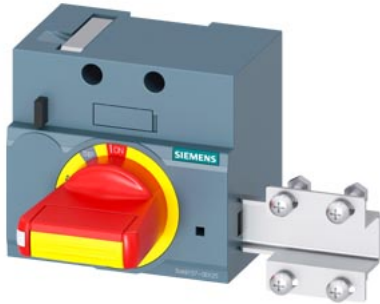

Frontdrehantrieb Not-Aus mit Türverriegelung IEC IP30/40 Zubehör für:
3VA1 100/160

Ausführung	
Produkt-Markename	SETRON
Produkt-Bezeichnung	Zubehör
Ausführung des Produkts	Frontdrehantrieb
Zubehör	Frontdrehantrieb
Allgemeine technische Daten	
Schutzart IP inkl. Erläuterung	IP30
Mechanischer Aufbau	
Höhe	70 mm
Breite	77 mm
Gesamttiefe	95 mm
Nettogewicht	256 g
Weitere Informationen	