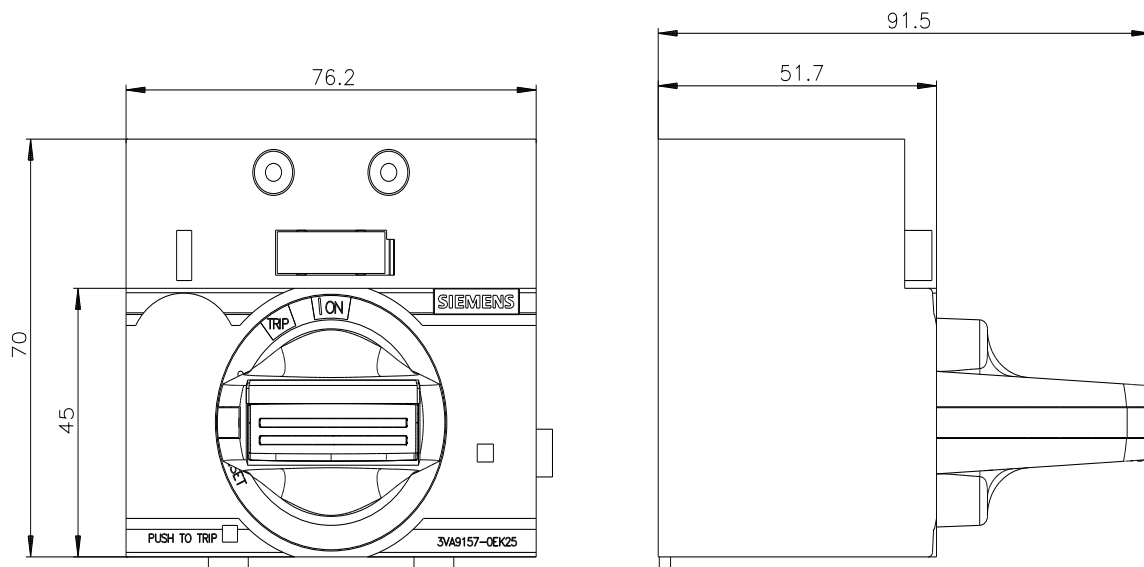

letzte Änderung:

20.12.2020