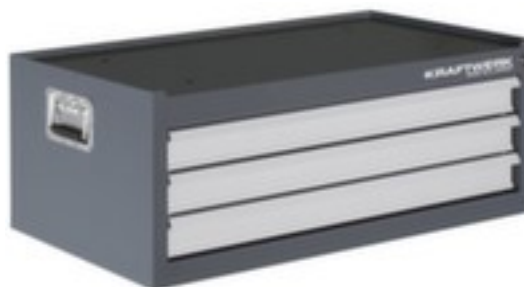

## KRAFTWERK® KRAFTWERK® BASIC LINE Werkzeugtruhe BT900 40/80

3 Schubladen, leer

Artikelnummer: 240349

KRAFTWERK

### Technische Details

Schubladen Anzahl	3 Stück	Traglast	250 kg
Länge	920 mm	Schließsystem	Zentralverschluss
Höhe	100 mm	Farbe	schiefergrau/weißaluminium // RAL7015/RAL9006
Breite	474 mm	Gewicht	38,93 kg