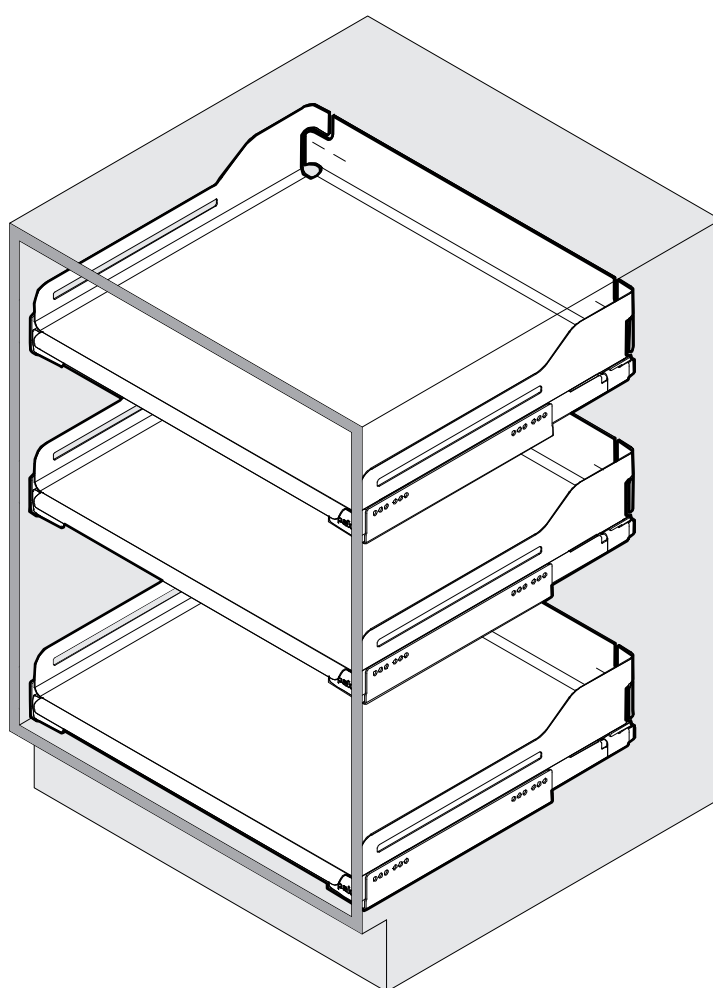

# EXTENDO LIBELL LEGRABOX

Tablar ohne Distanzleiste für Schubkastenführung Blum Legrabox  
 Tablette sans rail d'écartement pour coulisses sous tiroir Blum Legrabox  
 Shelf without spacer for drawer runner Blum Legrabox

A	B	Art.-Nr.
275	225	
300	250	200.2301.xx
400	350	200.2302.xx
450	400	200.2303.xx
500	450	200.2304.xx
550	500	200.2305.xx
600	550	200.2306.xx
800	750	200.2307.xx
825	775	
900	850	200.2309.xx

1

2

3

4