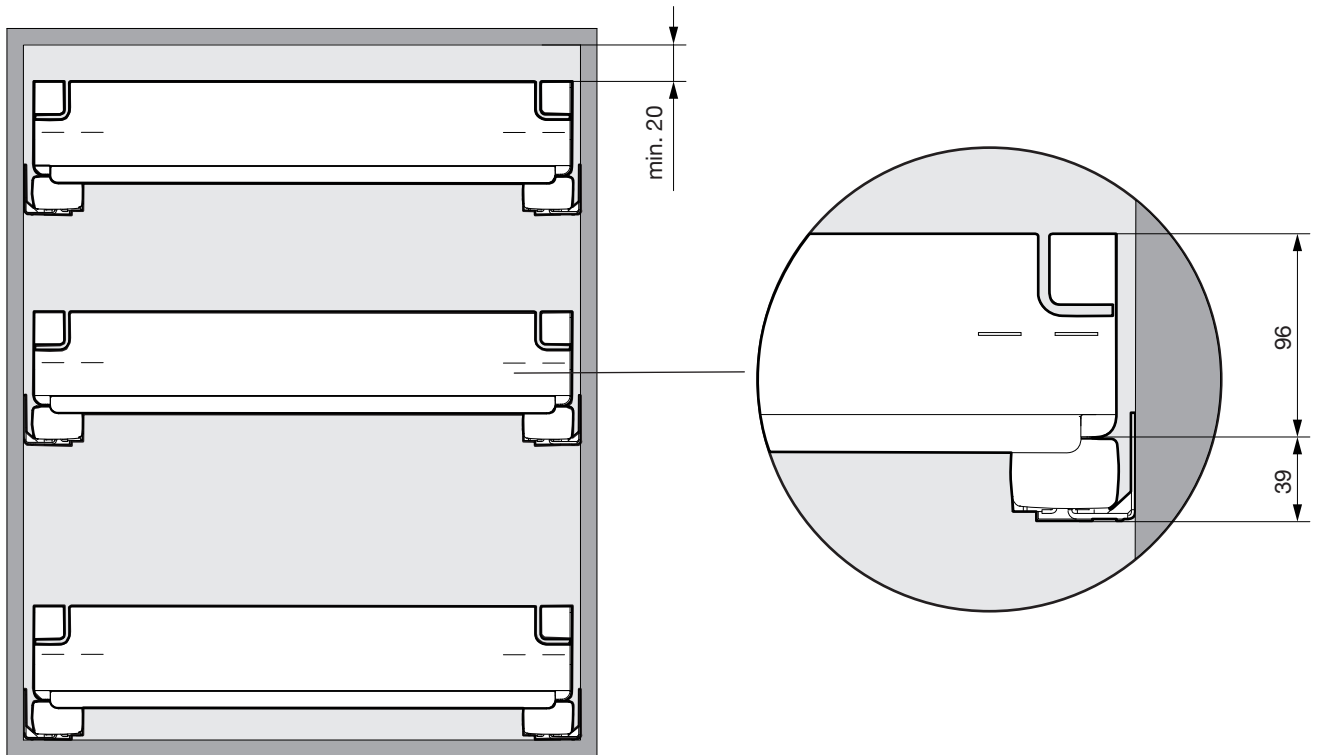

# EXTENDO LIBELL LEGRABOX

Tablar ohne Distanzleiste für Schubkastenführung Blum Legrabox  
 Tablette sans rail d'écartement pour coulisses sous tiroir Blum Legrabox  
 Shelf without spacer for drawer runner Blum Legrabox

A	B	Art.-Nr.
275	225	
300	250	200.2301.xx
400	350	200.2302.xx
450	400	200.2303.xx
500	450	200.2304.xx
550	500	200.2305.xx
600	550	200.2306.xx
800	750	200.2307.xx
825	775	
900	850	200.2309.xx

1

2

3

4