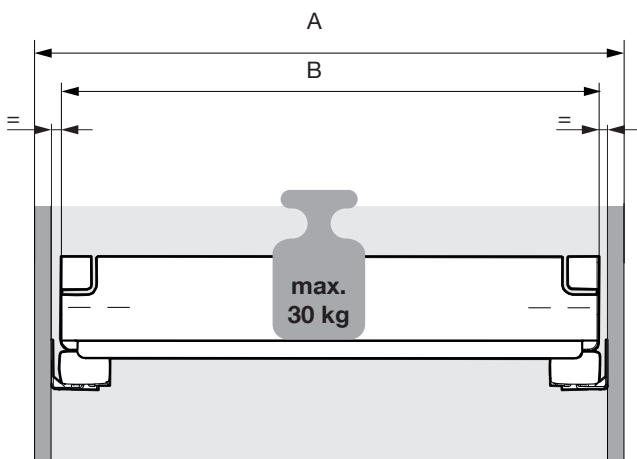

# EXTENDO LIBELL LEGRABOX

Tablar ohne Distanzleiste für Schubkastenführung Blum Legrabox  
 Tablette sans rail d'écartement pour coulisses sous tiroir Blum Legrabox  
 Shelf without spacer for drawer runner Blum Legrabox

A	B	Art.-Nr.
275	225	
300	250	200.2301.xx
400	350	200.2302.xx
450	400	200.2303.xx
500	450	200.2304.xx
550	500	200.2305.xx
600	550	200.2306.xx
800	750	200.2307.xx
825	775	
900	850	200.2309.xx

1

2

3

4