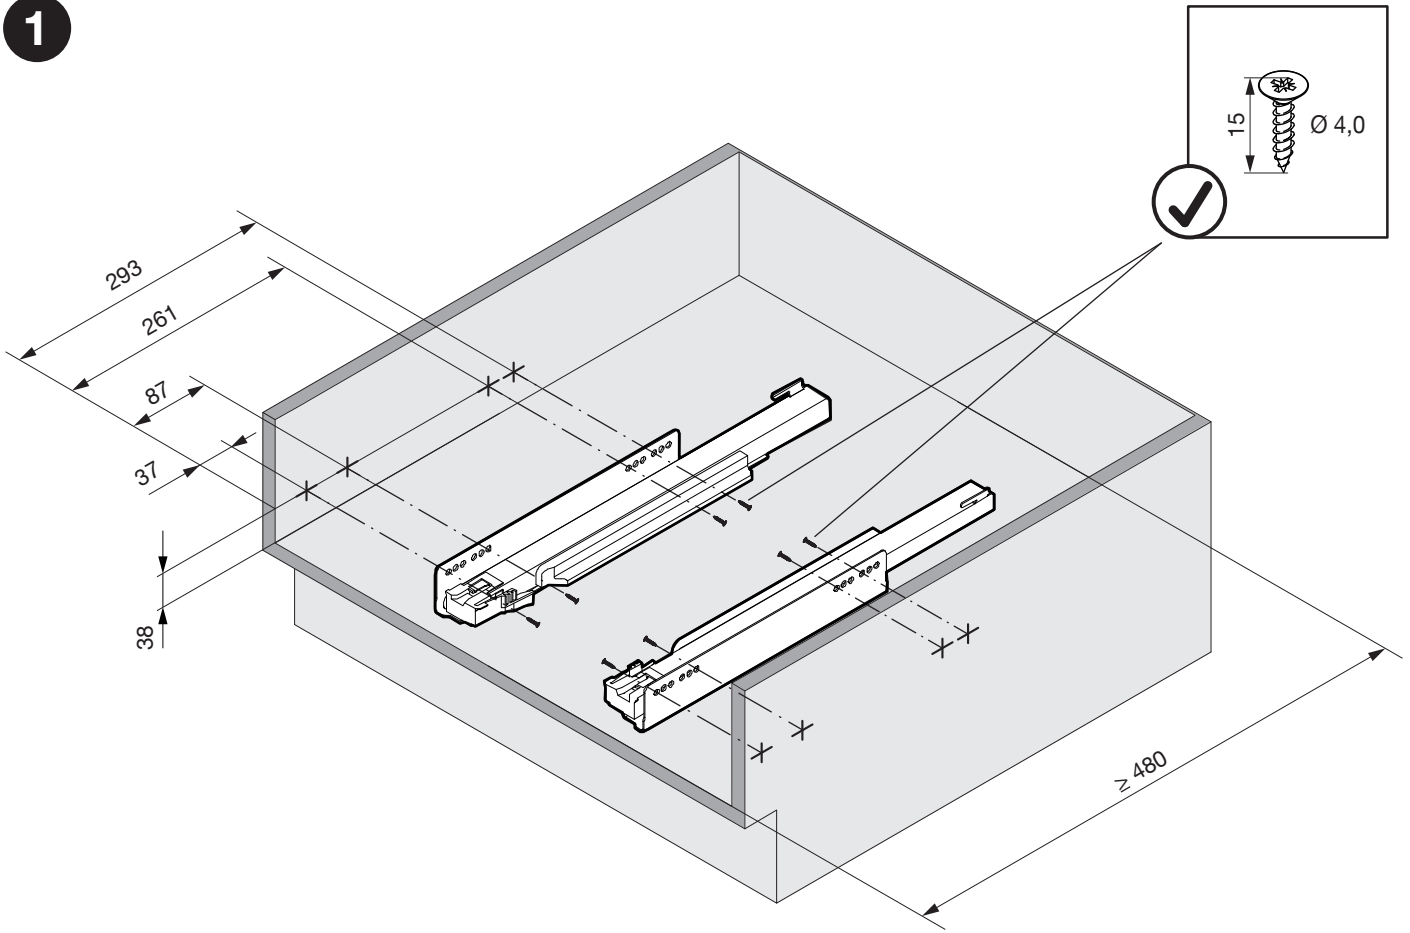

# EXTENDO LIBELL LEGRABOX

Tablar ohne Distanzleiste für Schubkastenführung Blum Legrabox  
 Tablette sans rail d'écartement pour coulisses sous tiroir Blum Legrabox  
 Shelf without spacer for drawer runner Blum Legrabox

A	B	Art.-Nr.
275	225	
300	250	200.2301.xx
400	350	200.2302.xx
450	400	200.2303.xx
500	450	200.2304.xx
550	500	200.2305.xx
600	550	200.2306.xx
800	750	200.2307.xx
825	775	
900	850	200.2309.xx

1

2

3

4