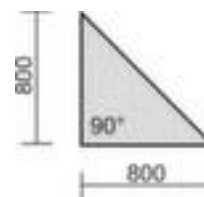

### angle de liaison

#### Milano

angle 90 °, largeur x profondeur 800 x 800 mm, panneau en bois avec revêtement mélaminé, facile d'entretien finition gris clair, forme angulaire

geramöbel

3 YEARS WARRANTY

Numéro d'article: 531600

## Gera Angle de liaison Milano

angle de liaison

- angle 90 °
- largeur x profondeur 800 x 800 mm
- panneau en bois avec revêtement mélaminé, facile d'entretien finition gris clair
- épaisseur 25 mm
- forme angulaire
- bord avec bande de chant en ABS antichoc
- Produit livré démonté
- 3 années de garantie

## Cela s'adapte aussi ...

|        |   |  |
|--------|---|--|
| 139644 |  | station de tri, 12 casiers, convient pour DIN C4, pour montage en armoires, hauteur x largeur x profondeur 293 x 723 x 331 mm, en Polystyrène en gris/noir   |
| 141266 |  | lampe de table à DEL, 12 x DEL, 10 W, ampoule interchangeable, classe d'efficacité énergétique E, consommation d'énergie pondérée 6 kWh / 1.000 h, variable à 7 niveaux, tête pivotante à 300° et inclinable à 180°, longueur du bras 410 mm, installation avec pied, pied longueur x largeur 190 x 130 mm, en aluminium en argent |
| 503437 |  | Système de consultation sur table, DIN A4 dans format portrait, 10 tableaux de consultation, cadre en 5 coloris  |