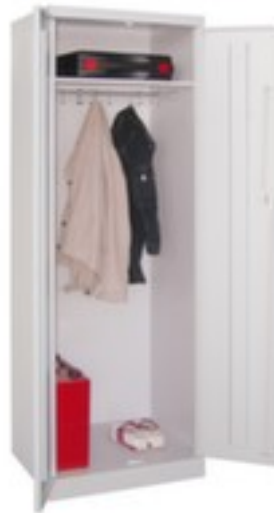

PAVOY

Kleider-/Wäscheschrank

Basis Plus

Höhe x Breite x Tiefe 1800 x 600 x 500 mm, Abteil Breite 300 mm, Verschießbar mit Zylinderschloss, Unterbau Sockel, Korpus mit schlag- und kratzfester Pulverbeschichtung in lichtgrau, Front mit schlag- und kratzfester Pulverbeschichtung

Artikelnummer: 501789

PAVOY Kleider-/Wäscheschrank Basis Plus

Kleider-/Wäscheschrank

- Höhe x Breite x Tiefe 1800 x 600 x 500 mm
- Abteil Breite 300 mm
- Je Abteil Hutboden und Kleiderstange mit 10 Haken
- Doppel-Flügeltür
- Verschießbar mit Zylinderschloss
- Unterbau Sockel
- Konstruktion aus Stahlblech, verschweißt
- Korpus mit schlag- und kratzfester Pulverbeschichtung in lichtgrau
- Front mit schlag- und kratzfester Pulverbeschichtung
- 10 Jahre Garantie

Technische Details

Möbeltyp Schrank

Farbe Korpus lichtgrau