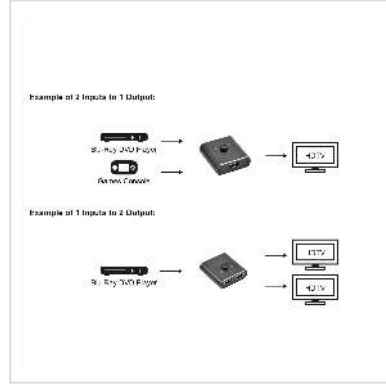

ROLINE Bi-Directional HDMI Switch 4K60, 2x

Art.nr.	14.01.3573
Fabrikant	ROLINE
Art.nr. fabrikant	14.01.3573
EAN (een stuk)	7630049621985

roline
Designed for Professionals

2160p
UHD-1

4K

3D
capable

- Switch voor de Video-Output van 2 HDMI of DisplayPort-apparaten, aan te sluiten aan een monitor, TV of projektor.
- De omschakeling gaat dmv een knopdruk op de selector
- De installatie is eenvoudig, geen software alleen de kabels aansluiten
- Resolutie: 480p, 720p, 1080i and 1080p resolution, 1920 x 1080 (nominal)
- Zwarte behuizing
- HDCP supported
- Doosinhoud: HDMI Switch, voeding, handleiding

Technische specificaties

Producent	ROLINE
Produkt groep	Splitter en Selectoren
Produkt type	HDMI-Video-Switch
Kleur	zwart
Leveringsomvang	HDMI/DP Switch
Interface	HDMI
Eingänge	2
Ausgänge	1

Ingang: Video	2x HDMI/DP- Buchse
Uitgang Video	1x HDMI Female
Max. Resolutie (nom.)	1920x 1080
Max. Resolutie	3840 x 2160 @60Hz (4K, UHD-1)
Technische bijzonderheden	Ingang als HDMI of als DisplayPort te gebruiken
Hoogte verpakking	10 mm
Breedte verpakking	50 mm
Diepte verpakking	50 mm
Gewicht verpakking	0.08 kg