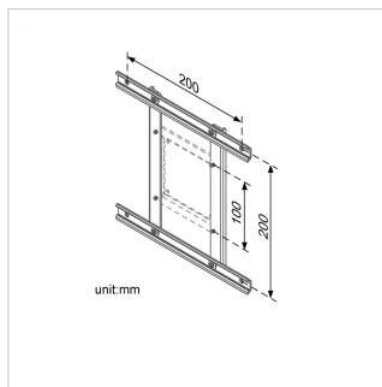

# ROLINE VESA-Adapter 100x100-100x200/200x200, zilver

<b>Art.nr.</b>	17.03.1106
<b>Fabrikant</b>	ROLINE
<b>Art.nr. fabrikant</b>	17.03.1106
<b>EAN (een stuk)</b>	7611990195169

- Voor de aanpassing van beeldschermen met VESA 400, 200 (400x400mm) aan de bevestigingssystemen met VESA100 (100x100mm)
- Variabel instelbaar

## Technische specificaties

Producent	ROLINE
Produkt groep	LCD-Monitor armen
Produkt type	VESA adapter
Bevestiging	VESA 100 - VESA 100/200
VESA 100 x 100 mm	ja
VESA 200 x 100 mm	ja
VESA 200 x 200 mm	ja
Technische bijzonderheden	Incl. Bevestigings schroeven