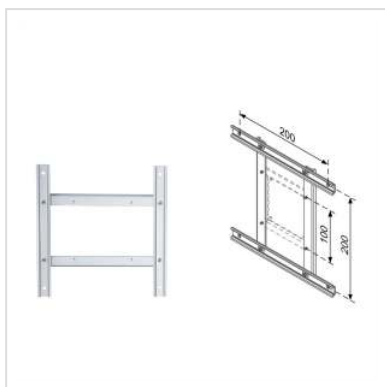

# ROLINE VESA-Adapter 100x100-100x200/200x200, zilver

<b>Art.nr.</b>	17.03.1106
<b>Fabrikant</b>	ROLINE
<b>Art.nr. fabrikant</b>	17.03.1106
<b>EAN (een stuk)</b>	7611990195169

- Voor de aanpassing van beeldschermen met VESA 400, 200 (400x400mm) aan de bevestigingssystemen met VESA100 (100x100mm)
- Variabel instelbaar

## Technische specificaties

Producent	ROLINE
Produkt groep	LCD-Monitor armen
Produkt type	VESA adapter
Bevestiging	VESA 100 - VESA 100/200
VESA 100 x 100 mm	ja
VESA 200 x 100 mm	ja
VESA 200 x 200 mm	ja
Technische bijzonderheden	Incl. Bevestigings schroeven