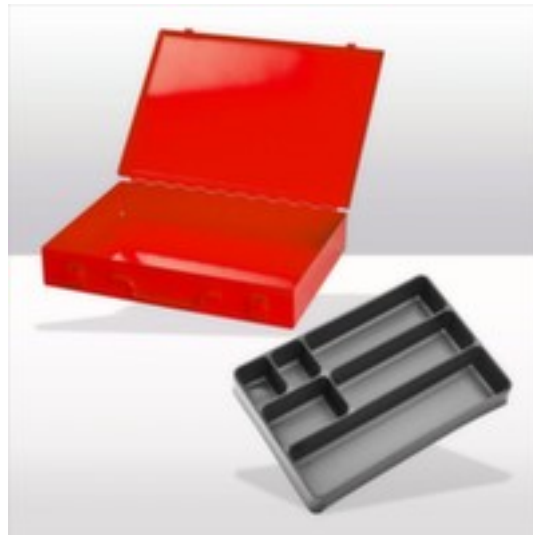

ADB mallette d'assortiment

hauteur x largeur x profondeur 50 x 335 x 240 mm, 6 compartiments, mallette en tôle d'acier / bacs en plastique, mallette avec finition époxy résistante aux chocs et aux rayures en RAL3020 rouge signalisation, bacs en noir

Numéro d'article: 243830

mallette d'assortiment

- hauteur x largeur x profondeur 50 x 335 x 240 mm
- 6 compartiments
- verrouillable avec 2 fermetures à grenouillère
- équipé de compartimentage amovible
- avec Poignée de transport
- mallette en tôle d'acier / bacs en plastique
- mallette avec finition époxy résistante aux chocs et aux rayures en RAL3020 rouge signalisation
- bacs en noir

Détails techniques

type de récipient mallette d'assortiment

équipement bac/mallette compartimentage

hauteur	50 mm	poignée	Poignée de transport
largeur	335 mm	système de fermeture	2 fermetures à grenouillère
profondeur	240 mm	surface	finition peinture époxy
compartiments	6 pièce	couleur de la mallette de rangement	rouge signalisation // RAL3020
matériau	acier/plastique	couleur du bac	noir
matériau de mallette de rangement	tôle d'acier	couleur	noir/rouge
matériau de bac	plastique	Poids	1,5 kg