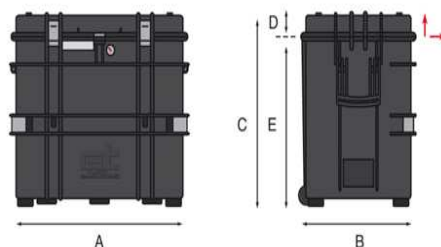

## Eigenschaften

- 1x 30mm Schublade leer (Ref. AIDRAW3.E)
- 2x 60mm Schubladen leer (Ref. AIDRAW6.E)
- 1x 95mm Schublade leer (Ref. AIDRAW9.E)
- Die unten genannten Messungen beziehen sich auf die Außenmaße

## Ausführung

ALL.IN.ONE A11.KT01  
ALL.IN.ONE A11.KT02  
ALL.IN.ONE A11  
ALL.IN.ONE AIDRAW3.E  
ALL.IN.ONE AIDRAW3.F  
ALL.IN.ONE AIDRAW6.E  
ALL.IN.ONE AIDRAW6.F  
ALL.IN.ONE AIDRAW6.B1  
ALL.IN.ONE AIDRAW9.E  
ALL.IN.ONE AIDRAW9.F  
ALL.IN.ONE AIDRAW9.B1

## EAN

8024482178936

Technische Merkmale	A	B	C	D	E
mm innenmaße	581	381	455	59	396
	Gewicht Kg 13,35				
inc innenmaße	22 7/8	15	17 15/16	2 5/16	15 9/16
	Gewicht lbs 29.43				