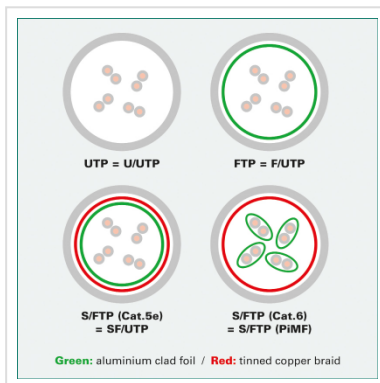

ROLINE FTP Cat.5e patchkabel , rood, 1,0 m

Art.nr.	21.15.0131
Fabrikant	ROLINE
Art.nr. fabrikant	21.15.0131
EAN (een stuk)	7611990134427

roline
Designed for Professionals

Kant en klaar afgeschermd Twisted-Pair patchkabel met RJ-45 connectoren aan beide uiteinden.

- Geschikt voor professionele en industriële toepassingen.
- Klaar voor gebruik.
- Buigbaar dank zij de aan gespoten speciale tule met knikbescherming.
- Als rangeerkabel in patchkast of als apparaat aansluitkabel in LAN te gebruiken.
- 1:1 aangesloten volgens EIA/TIA568.
- Opbouw: 8 aders soepel met afscherming van polyesterfolie met aluminium
- Impedantie: 100 Ohm.
- Hoogwaardige vergulde contacten.

Advies:

Wij raden u aan, om bij de opbouw van een nieuw netwerk, de volgende componenten te gebruiken voor de hoogst mogelijke dataoverdracht en de beste test resultaten:

21.15.0010 ROLINE installatiekabel massief Cat.5e FTP 300m.

Technische specificaties

Producent	ROLINE
Produkt groep	Twisted Pair Kabel
Produkt type	FTP patchkabel
Kleur	rood
Lengte	1 m
Afschermings type	FTP
Overdracht kwaliteit	Cat5e / Class D
Impedantie	100 Ohm
Aantal aders	8
Kabel type	Soepel
Crossed	nee
Kleur (Tule)	rood
Kabel LSOH	nee
Connector type RJ45	Standaard