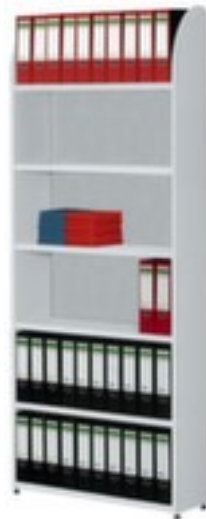

zelfbouw-stellingsysteem

onderdeel Stellingveld, hoogte x breedte x diepte 2250 x 1020 x 325 mm, veldlast 350 kg / vaklast 60 kg, ordners en ander werkmateriaal zijn op 6 niveau(s) met Stalen bodem overzichtelijk te ordenen en altijd snel toegankelijk, gebruik eenzijdig - ontworpen voor plaatsing tegen een wand, romp met onderhoudsvriendelijke melamineharscoating in wit, niveaus met slag- en krasvaste poedercoating in wit

Artikelnummer: 530427

Kantoor-stellingsysteem

Stellingveld

zelfbouw-stellingsysteem

- onderdeel Stellingveld
- kliksysteem
- hoogte x breedte x diepte 2250 x 1020 x 325 mm
- veldlast 350 kg / vaklast 60 kg
- vakbreedte 800 mm
- ordners en ander werkmateriaal zijn op 6 niveau(s) met Stalen bodem overzichtelijk te ordenen en altijd snel toegankelijk
- gebruik eenzijdig - ontworpen voor plaatsing tegen een wand
- achterwand gesloten
- constructie van hout en staal

- romp met onderhoudsvriendelijke melamineharscoating in wit
- niveaus met slag- en krasvaste poedercoating in wit
- zijwanden met stelvoeten om oneffenheden in de vloer te compenseren
- inhoud levering: inclusief montage materiaal

Technische details

meubeltype	stelling	vaklast	60 kg
stellingtype	kantoorstelling	achterwand constructie	gesloten
stellingsysteem	kliksysteem	stelling uitrusting	legborden
stellingveld	onderdeel	ordnerhoogtes	6 stuks
materiaal	hout, staal	veldlast	350 kg
hoogte	2250 mm	gebruik	eenzijdig
breedte	1020 mm	onderbouw	stelvoeten
diepte	325 mm	oppervlak legbord	m. poedercoating
legborden / schappen aantal	6 stuks	oppervlak romp	m. melamineharscoating
legbord-/niveautype	Stalen bodem	kleur uitvoering	wit
kleur romp	wit	module	Stellingveld
kleur bodem	wit	inhoud levering	inclusief montagemateriaal
vakbreedte	800 mm	gewicht	30,5 kg