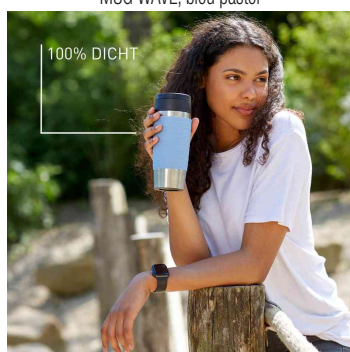

## Gobelet isotherme TRAVEL MUG WAVE, 0,36 litre

Boire facilement en route grâce au confortable couvercle à visser et à la fermeture Quick Press et au manchon Soft Touch

- gobelet isolant réutilisable
- boire facilement avec la fermeture Quick Press
- design 100 % anti-fuite pour un transport sans problème
- performance d'isolation idéale - tient chaud pendant 4 heures et froid pendant 8 heures
- couvercle à vis Comfort
- l'ouverture du couvercle est un jeu d'enfant - il suffit de le tourner sur le côté et il s'ouvre tout seul
- ouverture à 360°, ce qui permet de boire d'une seule main sur tout le pourtour du gobelet
- couvercle démontable en 2 parties
- couvercle et gobelet faciles à nettoyer au lave-vaisselle
- en acier inoxydable, en plastique PP et en silicone Soft-Touch
- dimensions : (L)82 x (P)82 x (H)204 mm

### Exemples d'utilisation :

- emporter toutes ses boissons préférées partout, sans craindre les fuites ou les débordements

Gobelet isotherme TRAVEL MUG WAVE, bleu pastel

Gobelet isotherme TRAVEL MUG WAVE, noir

Gobelet isotherme TRAVEL MUG WAVE, rose pastel

couvercle démontable

Produit	Modèle	Dimensions	Couleur	Conditionné	Numéro de fabricant	Code
Gobelet isotherme TRAVEL MUG Wave	0,36 litre	hauteur: 204 mm Hauteur: 204 mm	bleu pastel noir		N20213 N20212	6460784 6460786
	0,36 litre	hauteur: 204 mm	rose pastel		N20214	6460785