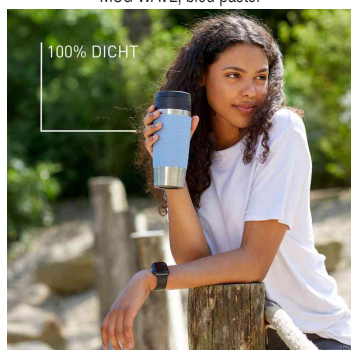

Gobelet isotherme TRAVEL MUG WAVE, 0,36 Litre

Boire facilement en route grâce au confortable couvercle à visser et à la fermeture Quick Press et au manchon Soft Touch

- gobelet isolant réutilisable
- boire facilement avec la fermeture Quick Press
- design 100 % anti-fuite pour un transport sans problème
- performance d'isolation idéale - tient chaud pendant 4 heures et froid pendant 8 heures
- couvercle à vis Comfort
- l'ouverture du couvercle est un jeu d'enfant - il suffit de le tourner sur le côté et il s'ouvre tout seul
- ouverture à 360°, ce qui permet de boire d'une seule main sur tout le pourtour du gobelet
- couvercle démontable en 2 parties
- couvercle et gobelet faciles à nettoyer au lave-vaisselle
- en acier inoxydable, en plastique PP et en silicone Soft-Touch
- dimensions : (L)82 x (P)82 x (H)204 mm

Exemples d'utilisation :

- emporter toutes ses boissons préférées partout, sans craindre les fuites ou les débordements

Gobelet isotherme TRAVEL MUG WAVE, bleu pastel

Gobelet isotherme TRAVEL MUG WAVE, noir

Gobelet isotherme TRAVEL MUG WAVE, rose pastel

couvercle démontable

Produit	Modèle	Dimensions	Couleur	Conditionné	Numéro de fabricant	Code
Gobelet isotherme TRAVEL MUG Wave	0,36 litre	hauteur: 204 mm Hauteur: 204 mm	bleu pastel noir		N20213 N20212	6460784 6460786
	0,36 litre	hauteur: 204 mm	rose pastel		N20214	6460785