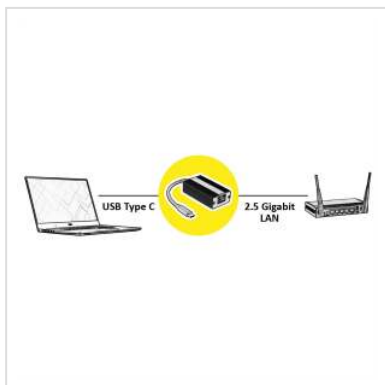

ROLINE USB 3.2 Gen 2 naar 2.5 Gigabit Ethernet Converter

Art.nr.	12.02.1103
Fabrikant	ROLINE
Art.nr. fabrikant	12.02.1103

Met deze converter kunt u uw PC of notebook met USB type C interface aansluiten op een netwerk met maximaal 2,5 Gigabit Ethernet.

- Ondersteunt USB 3.2, achterwaarts compatibel met USB 3.1 / USB 3.0 / USB 2.0 / USB 2.0
- Eenvoudige installatie - gewoon de converter op de USB-poort aansluiten, de LAN-kabel aansluiten - klaar!
- Bus Aangedreven - geen externe voedingsspanning nodig
- USB Type C-aansluiting, compatibel met de meeste laptops, notebooks, PC's of mobiele apparaten zoals tablets met USB Type C-interface.
- Ondersteunt 2,5 Gigabit Ethernet met Auto Onderhandeling, Auto MDI/-MDIX en Halfvolle Duplex en Halfvolledige Duplex

Technische specificaties

Producent	ROLINE
Produkt groep	Netwerk-Adapter
Produkt type	Gigabit Ethernet Converter
Kleur	zwart
Inhoud	Converter, Driver CD

Bus-Systeem	USB
LAN (Mbit/s)	10/100/1000/2500
Aantal Poorten	1
Aansluitingen	1x RJ45 Female, 1x USB 3.2 Type C connector
Type connector kant 1	USB type C (USB-C)
M/F kant 1	Male
Type connector kant 2	RJ-45
M/F kant 2	Female
Fullduplex	ja
Wake on LAN	nee
Netwerk topologie	Ethernet
Technische bijzonderheden	LED voorLink en Gbit mode
Afmeting (HxBxD)	16 x 26 x 60 mm
Gewicht	25 g