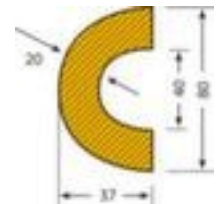

Moravia Rohrschutz

Form Bogen, Länge x Durchmesser
1000 x 30 - 50 mm, aus Polyurethan,
in gelb/schwarz, selbstklebend

Artikelnummer: 520067

MORAVIA
kompetent und fair

Moravia Warn- und Schutzprofil

Rohrschutz

Rohrschutz

- für den Innen- und Außenbereich geeignet
- Form Bogen
- Länge x Durchmesser 1000 x 30 - 50 mm
- aus Polyurethan
- in gelb/schwarz
- selbstklebend
- temperaturbeständig von -40 °C bis +90 °C
- gemäß DIN 4844 und Brandschutzklasse UL94HB

Technische Details

Verkehrssicherung	Sicherheitsausstattung	Temperaturbereich	-40 °C bis +90 °C
Sicherheitsausstattung	Schutzprofil	Länge	1000 mm
Schutztyp	Rohrschutz	Durchmesser	30-50 mm

Einsatzort	Innen- und Außenbereich	Farbe	gelb/schwarz
Form	Bogen	Fixierung	selbstklebend
Norm	DIN 4844	Bestelleinheit	Stück
Brandschutz	Brandschutzklasse UL94HB	Gewicht	0,68 kg
Material	Polyurethan		