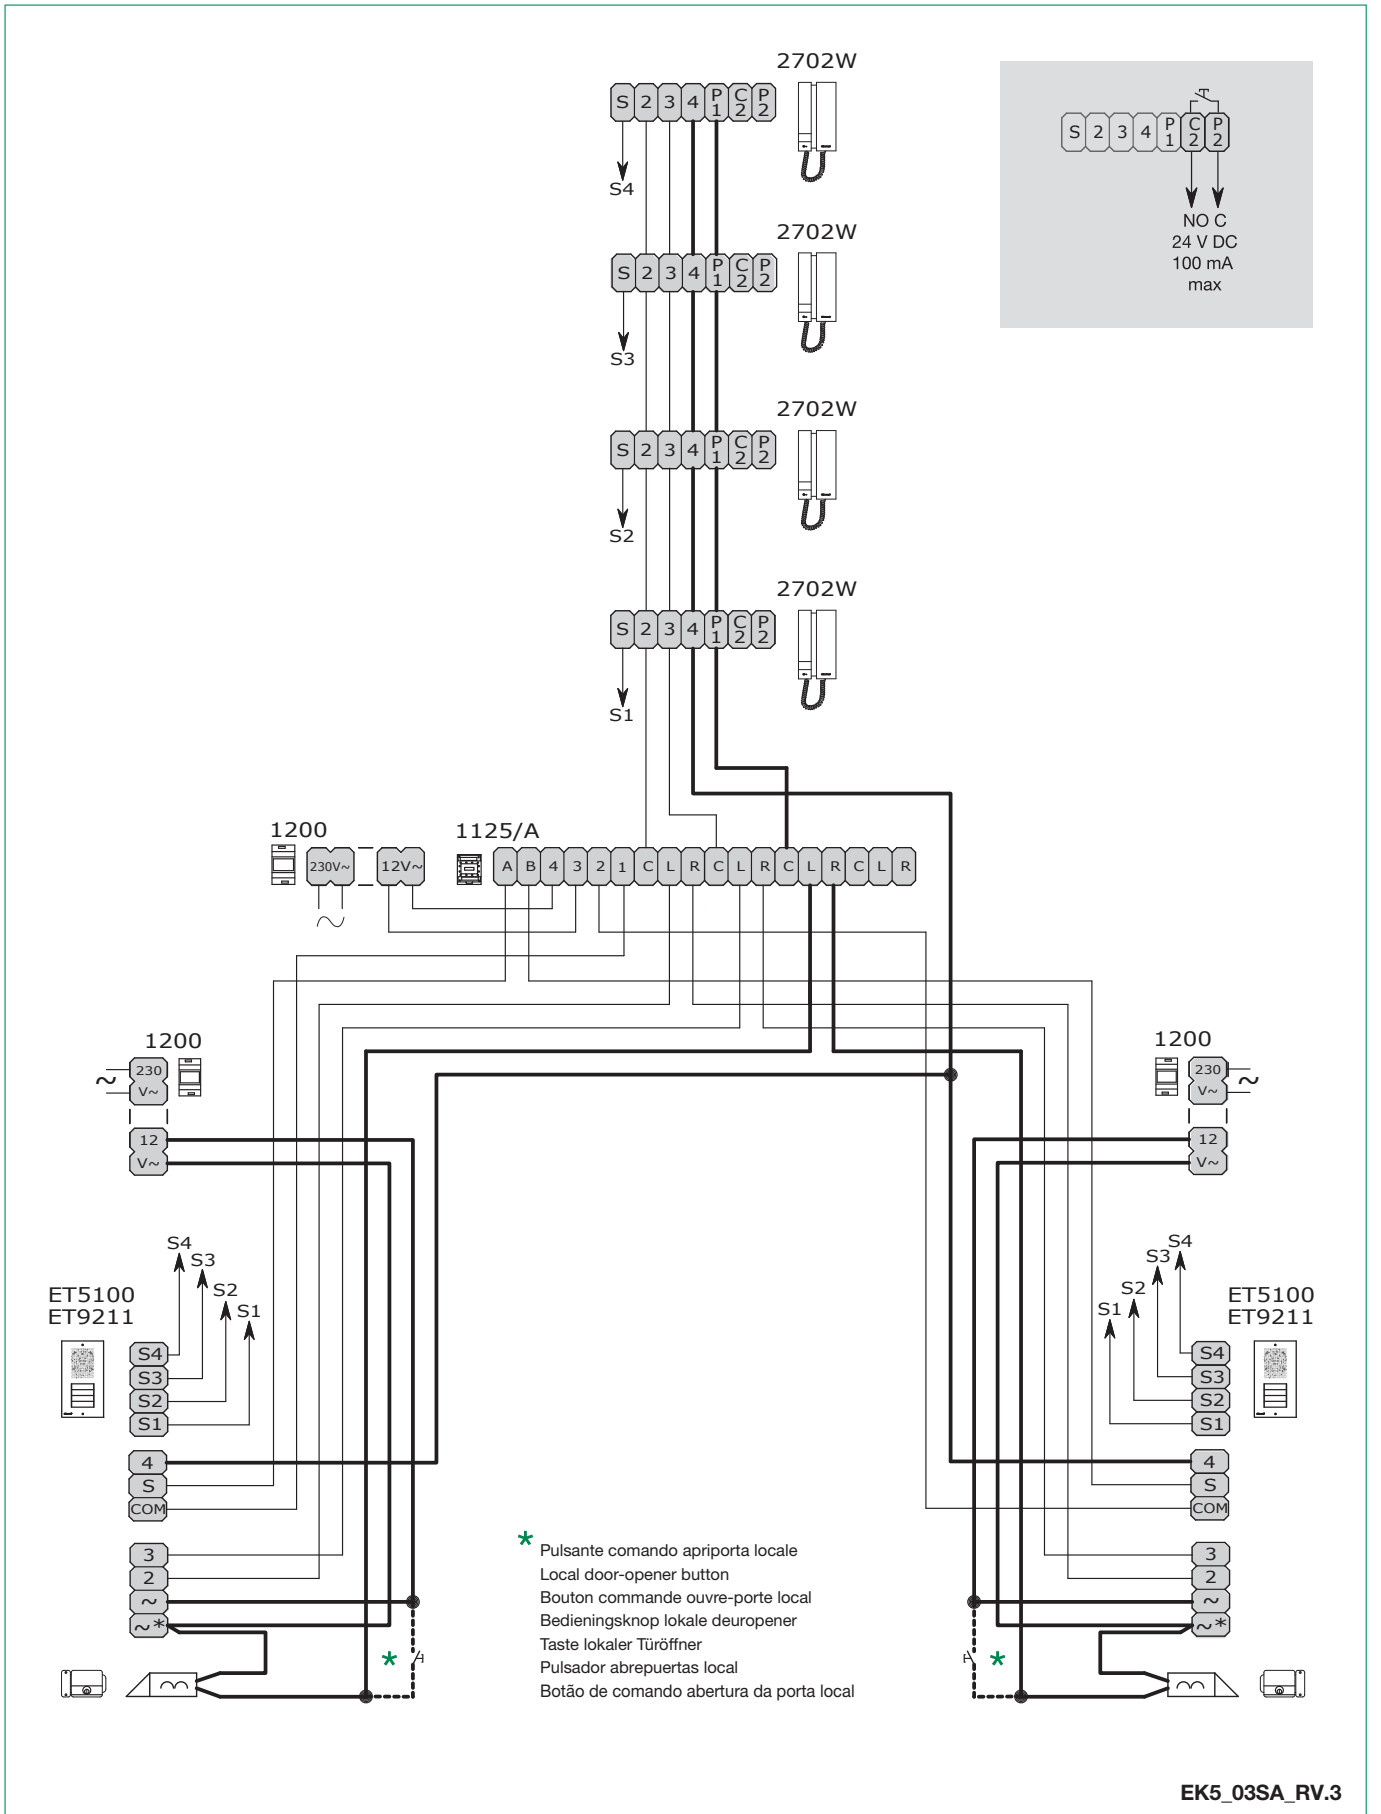

Variante para ligação de 1 telefone intercomunicador adicional.

- \* Pulsante comando apriporta locale
- Local door-opener button
- Bouton commande ouvre-porte local
- Bedieningsknop lokale deuropener
- Taste lokaler Türöffner
- Pulsador abrepuertas local
- Botão de comando abertura da porta local