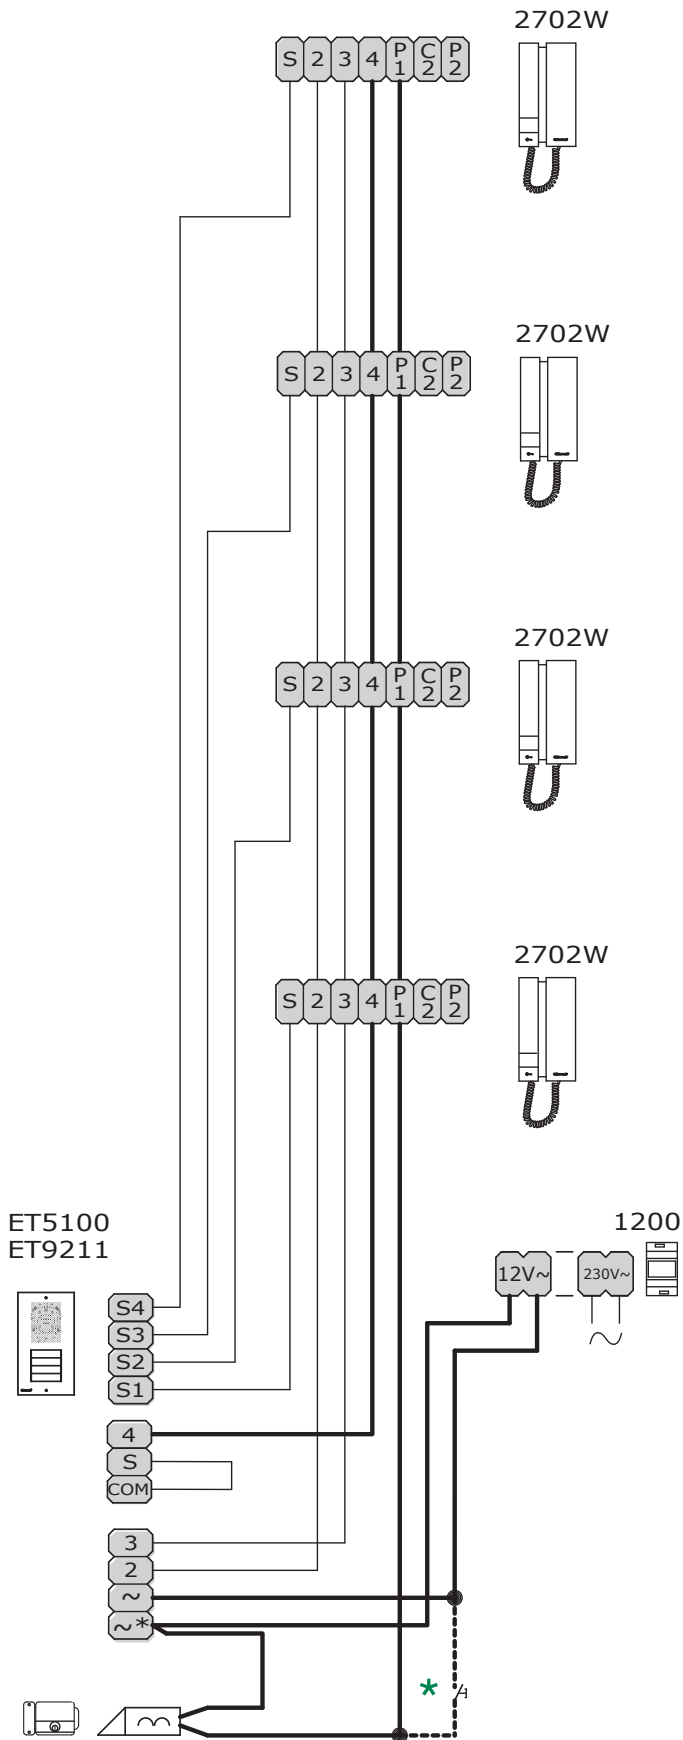

**IT**MANUALE  
TECNICO**EN**TECHNICAL  
MANUAL**FR**MANUEL  
TECHNIQUE**NL**TECHNISCHE  
HANDLEIDING**DE**TECHNISCHES  
HANDBUCH**ES**MANUAL  
TÉCNICO**PT**MANUAL  
TÉCNICO

Extra ET5100 Istruzioni di montaggio  
 Extra ET5100 Mounting instructions  
 Extra ET5100 Notice d'installation  
 Extra ET5100 Montage-instructies  
 Extra ET5100 Installationsanleitungen  
 Extra ET5100 Instrucciones de montaje  
 Extra ET5100 Instruções para a instalação

[IT Collegamenti](#)  
 [EN Connections](#)  
 [FR Connexions](#)  
 [NL Aansluitingen](#)  
 [DE Anschlüsse](#)  
 [ES Conexiones](#)  
 [PT Ligações](#)

Variante: collegamento di 1 citofono supplementare.