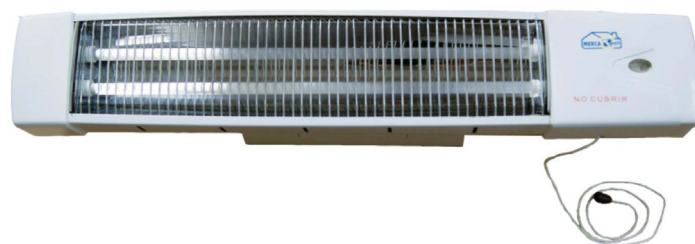

## CALEFACTOR DE BAÑO ECO CON CUERDA

### DESCRIPCIÓN:

Calefactor de baño de pared con encendido mediante cuerda. Cuenta con 2 resistencias que nos permite regular dos niveles de potencia alcanzando un máximo de 800 W.

### CARACTERÍSTICAS PRINCIPALES:

- 2 niveles potencia: 400 / 800 W.
- Ajuste de potencia mediante cuerda.
- Interruptor de seguridad.
- Montaje en pared.

Modelo	CALEFACTOR DE BAÑO ECO 400 / 800 W CON CUERDA
Código	<b>MT 01 529</b>
Niveles potencia	2
Potencia (W)	400 / 800
Ajuste potencia	Mediante cuerda
Montaje a pared	Sí