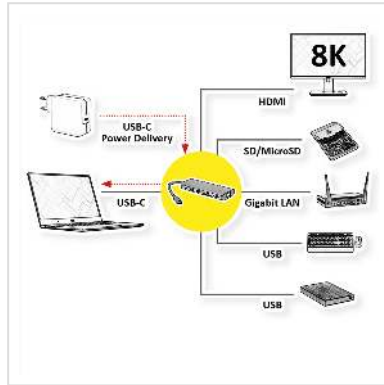

ROLINE dockingstation USB Type C, 8K30 HDMI, 2x USB3.2 Gen1 (A), 1x PD, 1x LAN, SD/MicroSD

Art.nr.	12.02.1123
Fabrikant	ROLINE
Art.nr. fabrikant	12.02.1123
EAN (een stuk)	7630049628458

roline
Designed for Professionals

Het dockingstation met USB Type C voorziet je MacBook, Ultrabook, notebook of laptop van een HDMI-poort met 8K30, evenals 2x USB 3.0 / USB 3.2 Gen 1 Type A-poorten, 1x SD/MicroSD-kaartlezer, 1x USB Type C PD (Power Delivery) poort en 1x Gigabit Ethernet!

- Plug & Play
- Aluminium behuizing in spacegrijs
- Multiport docking station met HDMI-aansluiting, maakt uitbreiding van een beeldscherm of spiegeling naar een andere monitor, tv of beamer mogelijk
- Max. Resolutie: 7680x4320@30Hz
- Compact en slank ontwerp.

- Systeemvereisten: Windows 7/8/10 of MacOS X10.2 en hoger

Aansluiting mobiel apparaat:

- 1x USB Type C-aansluiting

Aansluitingen voor randapparatuur:

- 1x HDMI 8K video-uitgang
- 2x USB 3.0 / USB 3.2 Gen 1 Type A-poorten (gegevensoverdrachtsnelheid tot 5 Gbit/s), voor aansluiting van bijv. toetsenbord/muis, USB HDD/SSD, enz.
- 1x kaartlezer voor SD/MicroSD
- 1x Type C PD (Power Delivery, max. 60W)
- 1x RJ45 voor Gigabit Ethernet