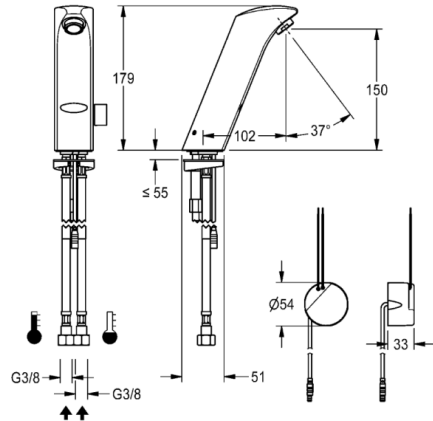

PROTRONIC-S Elektronik-Standbatterie mit Wandeinbau-Netzteil

MODELL-LINIE: PROTRONIC-S | AQUA134 | 2000102693

Wascharmaturen | Elektronische Armaturen

PROTRONIC-S netzabhängige, opto-elektronisch gesteuerte Waschtisch-Mischbatterie DN 15 mit Luftsprudler mit integriertem Durchflussmengenregler, zum Anschluss an Warm- und Kaltwasser, Messing poliert verchromt. Mit Temperaturwahlhebel und Verschlussblende für verdeckte Mischeinrichtung, mit Wandeinbau-Netzteil 230 V AC.

Technische Daten

Art der Bedienung	Sensor Betrieb
Schutzart IP	IP55
Nennweite	DN 15
Anschlussgröße	G3-8
Material Armatur	Messing
Art der Mischung	mit Mischer
Schallschutz	1
Oberflächenbehandlung	verchromt
Art der Wascharmatur	Standarmatur
Mindestfließdruck	1.00 bar
Ausladung des Auslaufs	102.00 mm
Volumenstrom bei 3 Bar	0.10 l/s
Drucklos	nein
Funktionsprinzip	elektronisch selbstschließend
Sicherheitsabschaltung	ja
Thermische Desinfektion	nein
Voreinstellung Hygienespülung	nicht aktiviert
Anschlussspannung	230 V AC
Typ des Sensors	opto-elektronischer Sensor
Position des Elektroanschlusses	von unten
Voreinstellung Fließzeit	60.00 s