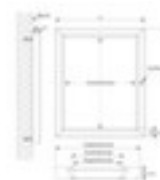

## vitrine d'affichage plate

convient pour 4 x DIN A4, hauteur x largeur x profondeur 755 x 585 x 36 mm, en format portrait, paroi arrière en acier magnétique, inscriptible et effaçable à sec coloris blanc, porte à battants, cadre en aluminium anodisé, coins angulaire

## Vitrine d'affichage plate

### pour une utilisation en extérieur

vitrine d'affichage plate

- convient pour extérieur
- convient pour 4 x DIN A4
- hauteur x largeur x profondeur 755 x 585 x 36 mm
- surface visible hauteur x largeur 665 x 495 mm
- en format portrait
- paroi arrière en acier magnétique, inscriptible et effaçable à sec coloris blanc
- porte à battants
- vitre frontale en verre acrylique
- cadre en aluminium anodisé
- coins angulaire
- livraison 10 aimants incl.

équipement d'information	vitrine d'affichage plate	surface de cadre	anodisé
lieu d'utilisation	extérieur	alignement	format portrait
hauteur	755 mm	profilé	angulaire
hauteur de surface visible	665 mm	aimants	10 pièce
largeur	585 mm	verrouillable	oui
largeur de surface visible	495 mm	matériau de cadre	aluminium
profondeur	36 mm	matériau de panneau arrière	acier
convient pour (capacité)	4 x DIN A4	matériau de vitre frontale	verre acrylique
type de porte	porte à battants	couleur de panneau arrière	blanc
surface de panneau arrière	magnétique // inscriptible // effaçable à sec	Poids	6 kg