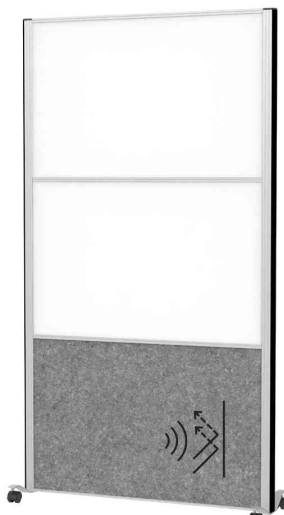

Surface: acoustique gris / tableau blanc / acoustique gris foncé (9655395)

Surface: liège / tableau blanc / acoustique gris foncé (9651195)

Surface: tableau blanc (9621195)

Surface: tableau blanc / acoustique gris clair (9623195)

Surface: tableau blanc / acoustique gris foncé (9603195)

Surface: tableau blanc / acoustique gris foncé (9622195)

Surface: tableau blanc / textile bleu / acoustique gris foncé (9651795)

Visuel de référence: présente le produit en utilisation

Vue détaillée: modules enfichables

Vue détaillée: pied à roulettes

Produit	Modèle	Dimensions	Couleur	Conditionné	Numéro de fabricant	Code
Système de cloison MAULconnecto	1 de chaque: liège / tableau blanc / acoustique	(L)1.000 x (H)1.800 mm	1 de chaque: brun / blanc / gris foncé		9651195	62010322
	1 de chaque: tableau blanc / textile / acoustique	(L)1.000 x (H)1.800 mm	1 de chaque: blanc / bleu / gris foncé		9651795	62010324
	1x tableau blanc / 2x acoustique	(L)1.000 x (H)1.800 mm	1x blanc / 2x gris foncé		9603195	62010306
	2x acoustique / 1x tableau blanc	(L)1.000 x (H)1.800 mm	1 de chaque: gris clair / blanc / gris foncé		9655395	62010326
	2x tableau blanc / 1x acoustique	(L)1.000 x (H)1.800 mm	2x blanc / 1x gris clair		9623195	62010320
		(L)1.000 x (H)1.800 mm	2x blanc / 1x gris foncé		9622195	62010318
	3x tableau blanc	(L)1.000 x (H)1.800 mm	3x blanc		9621195	62010316