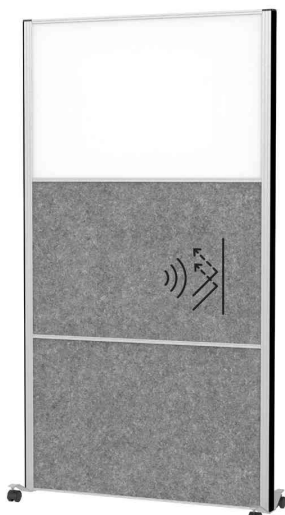

Surface: acoustique gris / tableau blanc / acoustique gris foncé (9655395)

Surface: liège / tableau blanc / acoustique gris foncé (9651195)

Surface: tableau blanc (9621195)

Surface: tableau blanc / acoustique gris clair (9623195)

Surface: tableau blanc / acoustique gris foncé (9603195)

Surface: tableau blanc / acoustique gris foncé (9622195)

Surface: tableau blanc / textile bleu / acoustique gris foncé (9651795)

Visuel de référence: présente le produit en utilisation

Vue détaillée: modules enfichables

Vue détaillée: pied à roulettes

Produit	Modèle	Dimensions	Couleur	Conditionné	Numéro de fabricant	Code
Système de cloison MAULconnecto	1 de chaque: liège / tableau blanc / acoustique	(L)1.000 x (H)1.800 mm	1 de chaque: brun / blanc / gris foncé		9651195	62010322
	1 de chaque: tableau blanc / textile / acoustique	(L)1.000 x (H)1.800 mm	1 de chaque: blanc / bleu / gris foncé		9651795	62010324
	1x tableau blanc / 2x acoustique	(L)1.000 x (H)1.800 mm	1x blanc / 2x gris foncé		9603195	62010306
	2x acoustique / 1x tableau blanc	(L)1.000 x (H)1.800 mm	1 de chaque: gris clair / blanc / gris foncé		9655395	62010326
	2x tableau blanc / 1x acoustique	(L)1.000 x (H)1.800 mm	2x blanc / 1x gris clair		9623195	62010320
		(L)1.000 x (H)1.800 mm	2x blanc / 1x gris foncé		9622195	62010318
	3x tableau blanc	(L)1.000 x (H)1.800 mm	3x blanc		9621195	62010316