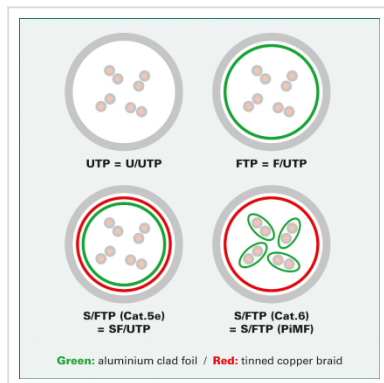

ROLINE UTP Cat.6 patchkabel, groen, 0,3 m

Art.nr.	21.15.1513
Fabrikant	ROLINE
Art.nr. fabrikant	21.15.1513
EAN (een stuk)	7611990190973

roline
Designed for Professionals

Kant en klaar niet afgeschermd Twisted-Pair patchkabel met RJ-45 connectoren aan beide uiteinden.

- Geschikt voor professionele en industriële toepassingen.
- Klaar voor gebruik.
- Buigbaar dank zij de aan gespoten speciale tule met knikbescherming.
- 1:1 aangesloten volgens EIA/TIA568.
- Opbouw: 8 aders soepel
- Impedantie: 100 Ohm.
- Hoogwaardige vergulde contacten.

Advies:

Wij raden u aan, om bij de opbouw van een nieuw Cat.6 netwerk, de volgende componenten te gebruiken voor de hoogst mogelijke dataoverdracht en de beste test resultaten:

- 21.15.0990 ROLINE UTP Cat.6 / Class E installatiekabel massief.
- 25.16.8494/25.16.8394 ROLINE Cat.6 / Class E inbouwdozen/opbouwdozen.
- 26.11.0355/26.11.0362 ROLINE Cat.6 / Class E 19" patchpanel grijs/zwart.
- 21.15.0935 ROLINE UTP patchkabel met RJ-45 connector, grijs.

Deze productcombinatie is bij GHMT AG, een goedgekeurd testlaboratorium, op Classe E in een Channel van 100m gemeten. (Certificaat Nr. z2329b-10-D en z2330b-10-D).

Technische specificaties

Producent	ROLINE
Produkt groep	Twisted Pair Kabel
Produkt type	UTP patchkabel
Kleur	groen
Lengte	0.3 m
Afschermings type	UTP
Overdracht kwaliteit	Cat6 / Class E
Impedantie	100 Ohm
Aantal aders	8
Kabel type	Soepel
Crossed	nee
Kleur (Tule)	groen
Kabel LSOH	nee
Connector type RJ45	Standaard