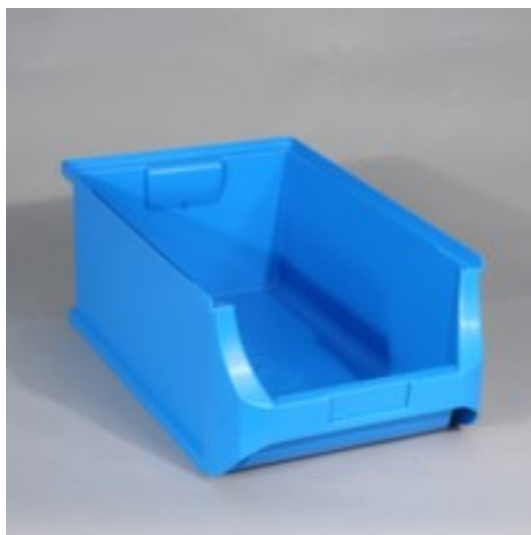

Allit Sichtlagerkasten ProfiPlus Box 5

Höhe x Breite x Tiefe 200 x 310 x 500 mm, Aus Polypropylen in blau

VE 6 Stück

Artikelnummer: 141427

Allit Sichtlagerkasten ProfiPlus Box 5

Sichtlagerkasten

- Höhe x Breite x Tiefe 200 x 310 x 500 mm
- Traglast 35 kg
- Aus Polypropylen in blau
- Rollenbahngeeignet

Technische Details

Behältertyp	Sichtlagerkasten	Innentiefe	390 mm
elektrisch leitend	nein	Traglast	35 kg
Höhe	200 mm	Material	Polypropylen
Breite	310 mm	stapelbar	ja
Tiefe	500 mm	rollenbahngeeignet	ja
Innenhöhe	165 mm	Farbe	blau
Innenbreite	273 mm	Gewicht	0,96 kg

Zubehör

141408		Längsteiler, für Sichtlagerkasten, Höhe x Tiefe 170 x 473 mm, Stärke 10 mm, aus Polystyrol in grau
141497		Wandschiene, für Sichtlagerkasten, aus Metall, Höhe x Breite x Tiefe 47 x 529 x 5 mm
141499		Wandschiene, für Sichtlagerkasten, aus Metall, Höhe x Breite x Tiefe 47 x 529 x 5 mm