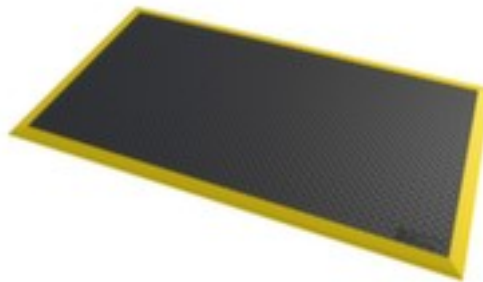

Anti-Ermüdungsmatte

Tilburg

Matte, Länge x Breite 1 630 x 970 mm, Aus Kautschuk mit Tränenblechprofil in schwarz/gelb, ermöglicht das Biegen und Dehnen bei jeder Bewegung

Artikelnummer: 235531

Anti-Ermüdungsmatte

- geeignet für trockene, industrielle Bereiche, wie z. B. Fabriken, Fließbänder, Logistik- und Verpackungsbereiche und Lagerhäuser / für hohe Beanspruchung
- Matte
- Länge x Breite 1 630 x 970 mm
- Aus Kautschuk mit Tränenblechprofil in schwarz/gelb
- abgeschrägte Kanten verringern die Stolpergefahr
- ermöglicht das Biegen und Dehnen bei jeder Bewegung

Technische Details

Arbeitsplatzausstattung	Bodenbelag	Farbe	schwarz/gelb
	Bodenbelag	Länge	1 630 mm
	Konfektionierung	Breite	970 mm
	geeignet für (Branche/Bereich)	Stärke	18,4 mm

geeignet für (Anwendung)	hohe Beanspruchung	Bodenbelag Ausstattung	abgeschrägte Kanten
Einsatzort	Innenbereich	Bodenbelag Funktion	ermöglicht das Biegen und Dehnen bei jeder Bewegung
Material Lauffläche	Kautschuk	elektrisch leitend	nein
Oberfläche Bodenbelag	Tränenblechprofil	Gewicht	20 kg

Zubehör

235625		ESD Mattenreiniger, Sprühflasche mit 1 l Inhalt, für statische Tisch- und Bodenmatten, entfernt Schmutz und Rückstände durch Öl oder Fingerabdrücke
--------	---	---

Dazu passt auch ...

213069		Klebeband, Standardfarbe, aus PVC in gelb/schwarz, Band Länge x Breite 30 m x 75 mm
221861		Tischwagen, Traglast 250 kg, mit 2 Etage(n), Ladefläche Länge x Breite 835 x 490 mm, Etage(n) aus Holz, Gestell mit schlag- und kratzfester Pulverbeschichtung in RAL5010 Enzianblau, Mit TPE-Bereifung
227867		Arbeitsschutzhelm, für 530 - 630 mm Kopfweite, Helmschale aus Polyethylen in blau
227891		Sicherheitsschuh, Sicherheitsstufe: S1, Größe 44, Kappe aus Stahl, Obermaterial Leder in schwarz/gelb, mit hohem Schaft