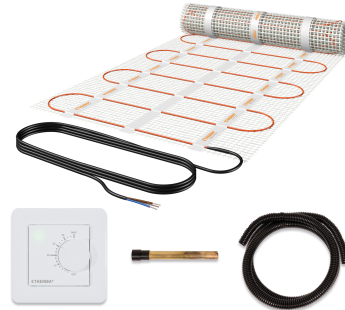

Produktbezeichnung SET-eFLOOR-DS-BASIC-1000
Artikelnummer 41261
Hersteller ETHERMA

Produktbeschreibung

Netzheizmattenset, inkl. Regler eBASIC, 5m², 800W, 230V

Das Fußbodenheizungsset eFLOOR DS BASIC besteht aus einer Dipol-Netzheizmatte DS, dem Schaltereinbauthermostat eBASIC und einem Fühlerschutzrohr FSH und 2.5 m Installationsschlauch mit nur 12 mm Durchmesser. Die selbstklebende Dünnbett-Netzheizmatte hat 160 W/m², besticht durch die einfache Verlegung und einem magnetfeldfreien Dipolheizleiter. eBASIC ist ein Schaltereinbauthermostat mit Drehknopf und App-Funktion, der durch sein zeitloses Design glänzt. Die Bedienung kann sowohl über den Drehknopf als auch mittels Smartphone oder Tablet über die kostenlose App eControl via Bluetooth erfolgen. Spannung Heizmatte 230 V.

Technische Details

Ausführung	sonstige	Anschlussspannung	230 2 Volt 30
Mit Trägermatte	✓	Anschlussleistung	800 8 Watt 00
Fixierung des Heizleiters	geklebt	Leistung	160 Watt pro Quadratmeter
Selbstklebend	✓	Heizleiterbelastung	12 Watt pro Meter
Geeignet für Feuchträume	✓	Widerstand	66 Ohm
Geeignet als Freiflächenheizung	✗	Anzahl der Kaltleiter	1
Geeignet als Dachflächenheizung	✗	Länge der Kaltleiter	4000 Millimeter
Mit Regler	✓	Fläche	5 Quadratmeter
Mit Raumthermostat	✓	Länge	10000 Millimeter
Mit Bodentempersensur	✓	Breite	500 Millimeter
		Stärke	2,7 Millimeter