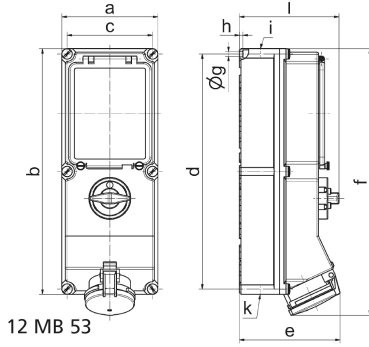

Wandsteckdose, abschaltbar, abgesichert - mit C-Automat, Gehäusegröße 460x180

Artikelbeschreibung	
BALS-Art.-Nr	17286
EAN	4024941172868
Produktgruppe	Wandsteckdose abschaltbar abgesichert
Stromstärke	63A
Polzahl	4p
Polzahl	3P+PE
Lage des Schutzkontaktes	9h
Spannung	200 bis 250V

Artikelbeschreibung	
Frequenz	50 und 60Hz
Schutzart	IP44
Kennfarbe	blau
Gerätefarbe	Betätigungsklappe rauchtropas, Klappdeckel blau RAL 5015, Gehäuseschrauben grau RAL 7035, Gehäuseunterteil grau RAL 7035, Gehäuseoberteil grau RAL 7035, Schalterknebel grau RAL 7035
Anschluss technik	Schraubklemmen als Rahmenklemmen mit Kontex-Kontakt
Maximaler Leiterquerschnitt	25,0 qmm
Kabeleinführung	1xM40 oben, 1xM40/M32 unten
Geräte-Höhe	500mm
Geräte-Breite	180mm
Geräte-Tiefe	189mm
Gehäusegrösse	460x180 mm (HxB)
Gehäusematerial	Polycarbonat
Kontakte	Der Kontaktträger ist aus hochwarmebeständigem Material, Die Kontakte sind Messing vernickelt

Zusätzliche technische Informationen	
	Die Leitungseinführung ist einmal oben und zweimal unten offen
	In 0-Stellung abschließbar für bis zu 4 Bügelschlösser mit einem Bügeldurchmesser bis 7mm
	Mit eingebautem Leitungsschutzschalter C 3pol