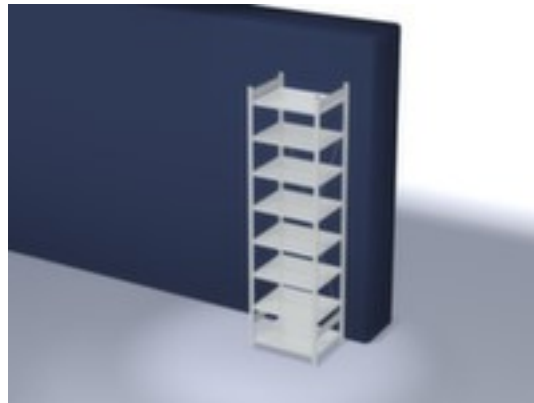

hofs dossierstelling - grondveld

hoogte x breedte x diepte 2700 x 810 x 635 mm, veldlast 850 kg / vaklast 90 kg, 8 niveau(s) met legborden van plaatstaal / 8 ordnerhoogtes, gebruik tweezijdig - flexibele opstelling vrijstaand in de ruimte mogelijk, staanders verzinkt met kunststof coating in RAL7035 lichtgrijs, niveaus verzinkt met kunststof coating in RAL7035 lichtgrijs

Artikelnummer: 663868

hofs
REGALSYSTEME

hofs Dossier-inhaakstelling

Basisstelling

hofs dossierstelling - grondveld

- Geschikt voor archiefruimtes
- kliksysteem
- hoogte x breedte x diepte 2700 x 810 x 635 mm
- veldlast 850 kg / vaklast 90 kg
- vak breedte x diepte 750 x 600 mm
- 8 niveau(s) met legborden van plaatstaal / 8 ordnerhoogtes
- niveaus met insteekbare aanslagrand in het midden en legbordrand

Technische details

meubeltype	stelling	gebruik	tweezijdig
stellingtype	dossierstelling	materiaal	staal
stellingsysteem	kliksysteem	stelling uitrusting	legborden
stellingveld	grondveld	vakbreedte	750 mm
geschikt voor (branches)	archiefruimtes	vakdiepte	600 mm
hoogte	2700 mm	kleur standaard	lichtgrijs // RAL7035
breedte	810 mm	kleur bodem	lichtgrijs // RAL7035
diepte	635 mm	ordnerhoogtes	8 stuks
legborden / schappen aantal	8 stuks	oppervlak legbord	verzinkt // m. kunststof coating
vaklast	90 kg	oppervlak standaard	verzinkt // m. kunststof coating
veldlast	850 kg	kleur uitvoering	lichtgrijs // RAL7035
legbord-/niveautype	plaatstalen legbord	inhoud levering	basisstelling met 2 staanderframes, verstevigingstraversen en niveaus zie aanbod
legborden / niveaus uitrusting	aanslagrand in het midden // legbordrand aan de zijkant	levering	gedemonteerd
legborden / niveaus in hoogte ve	ja	certificering	GS // RAL-keurmerk
in hoogte verstelbaar legbord	25 mm	garantie	5 jaar
stabiliteit/versteviging/sch oren	stabiliteitsliggers	gewicht	62,6 kg